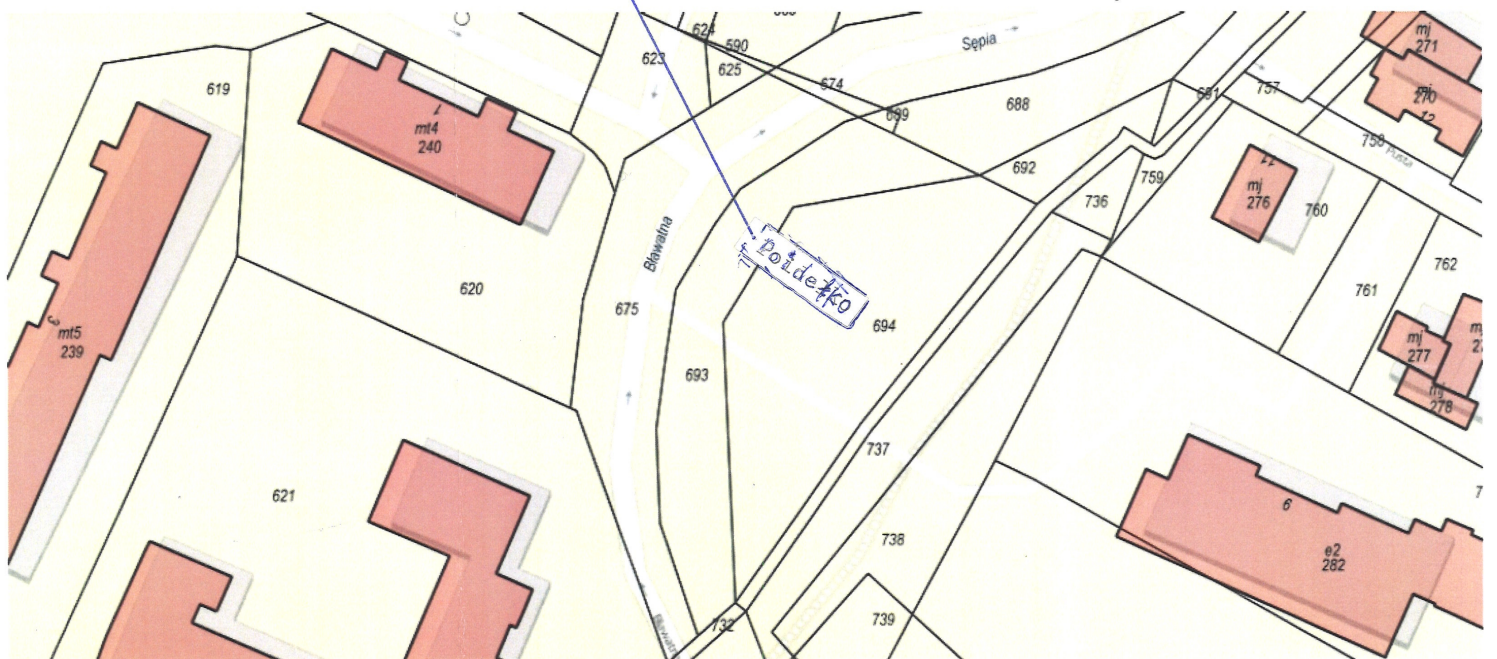

propozycja "Mostek"

POIDEŁKO wody pitnej dla ludzi i zwierząt działka 693/694
Gdynia ul. Bławatna/sępia

Poidełko wody pitnej, dla ludzi i zwierząt /dział.693/694,Bławatna