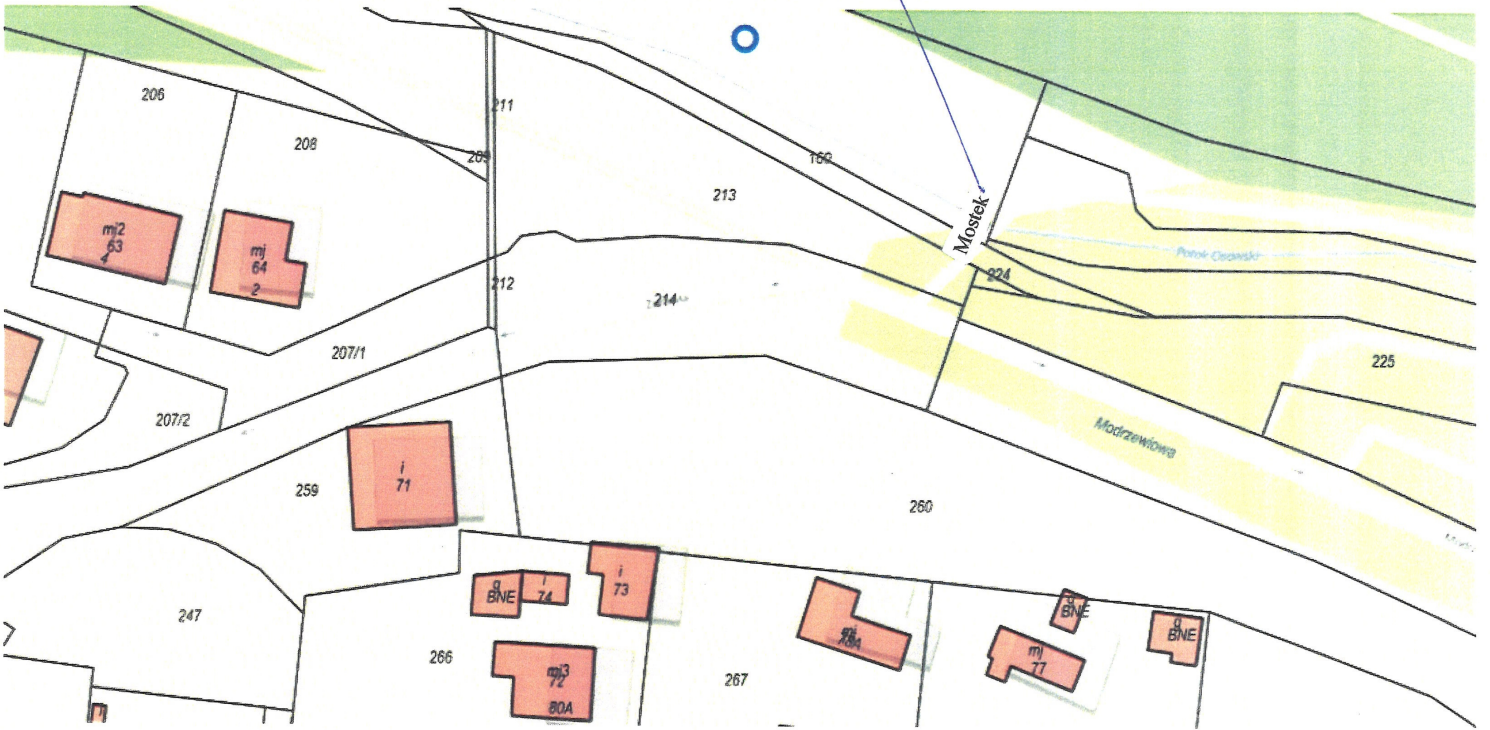

propozycja "Mostek"

POIDEŁKO wody pitnej dla ludzi i zwierząt działka 693/694
Gdynia ul. Bławatna/sępia

Poidełko wody pitnej, dla ludzi i zwierząt /dział.693/694,Bławatna