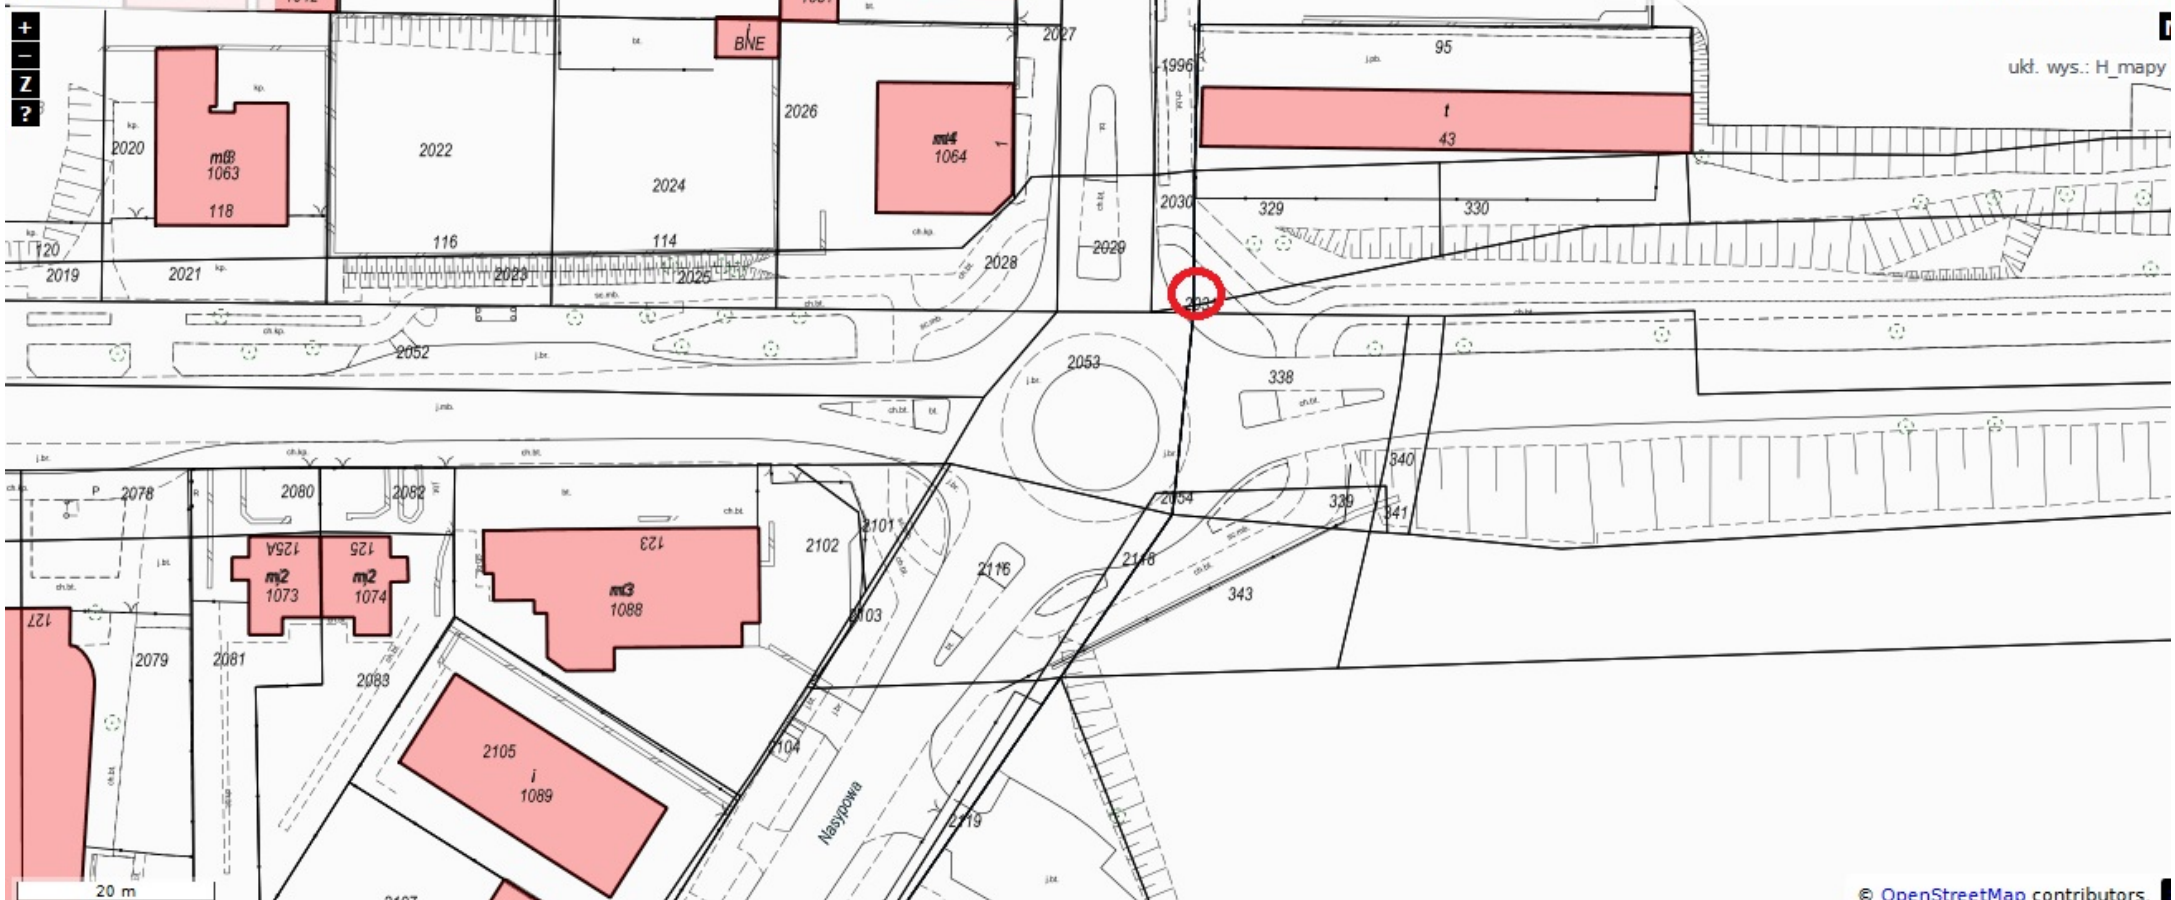

Skala: 1: 500

6043446.4, 6535680.6

ukt. 2000 strefa 6 (18°)

ukt. wys.: H_mapy

3018

20 m

Jana Pawła II

© [OpenStreetMap](https://openstreetmap.org/) contributors.

Skala: 1: 500

ukt. 2000 strefa 6 (18°)

ukt. wys.: H_mapy

kala: 1: 500

6047543.1, 6533468.2

ukf. 2000 strefa 6 (18°)

M

ukf. wys.: H_mapy

© OpenStreetMap contributors. »

Skala: 1: 500

6047188.7, 6532291.8 ukł. 2000 strefa 6 (18°)

ukł. wys.: H map

adm. J. Uhruga

20 m

© OpenStreetMap contributors.

Skala: 1: 500

6044861.9, 6531817.9

ukt. 2000 strefa 6 (18°)

ukt. wys.: H_mapy

20 m

© OpenStreetMap contributors