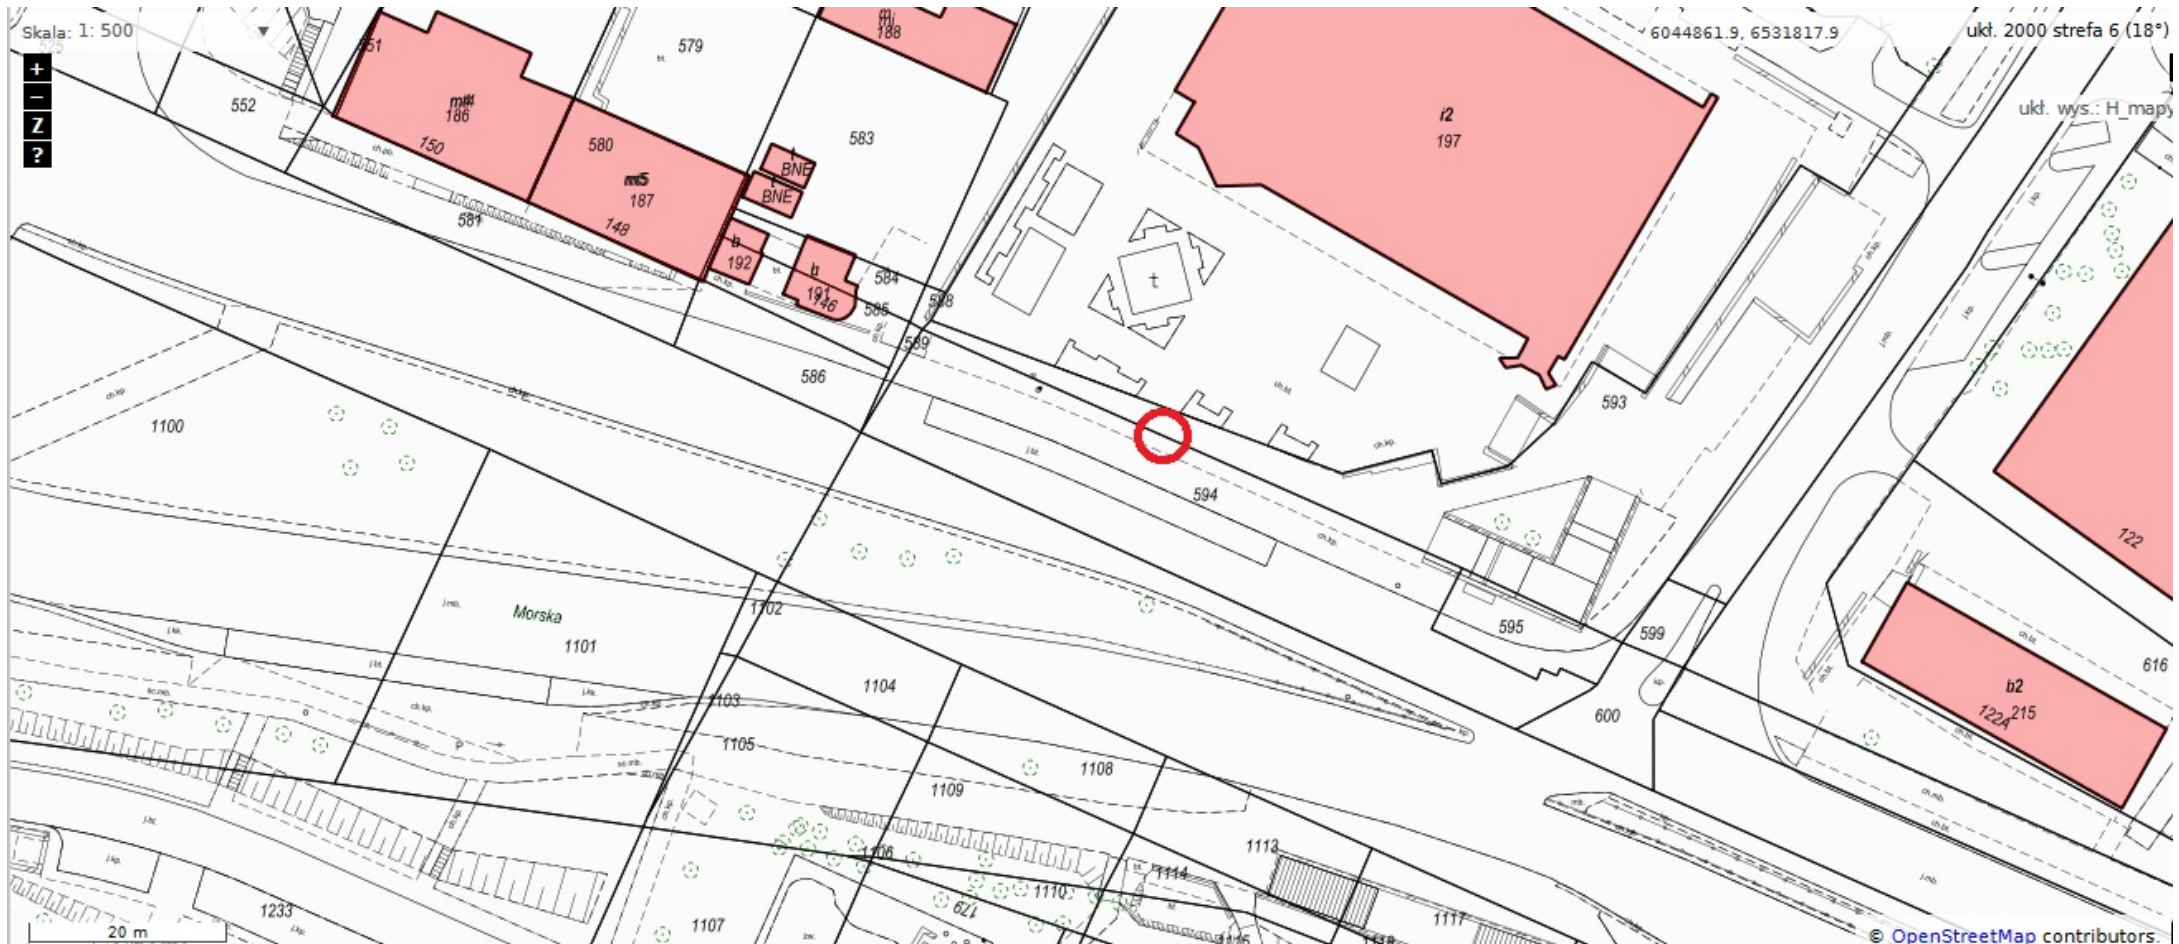

Skala: 1: 500

6043446.4, 6535680.6

ukt. 2000 strefa 6 (18°)

ukt. wys.: H_mapy

3018

20 m

Jana Pawła II

© [OpenStreetMap](https://openstreetmap.org/) contributors.

Skala: 1: 500

ukt. 2000 strefa 6 (18°)

ukt. wys.: H_mapy

kala: 1: 500

6047543.1, 6533468.2

ukf. 2000 strefa 6 (18°)

M

ukf. wys.: H_mapy

© OpenStreetMap contributors. »

Skala: 1: 500

6047188.7, 6532291.8 ukł. 2000 strefa 6 (18°)

ukł. wys.: H map

adm. J. Uhruga

20 m

© OpenStreetMap contributors.

Skala: 1: 500

6044861.9, 6531817.9

ukt. 2000 strefa 6 (18°)

ukt. wys.: H_mapy

20 m

© OpenStreetMap contributors