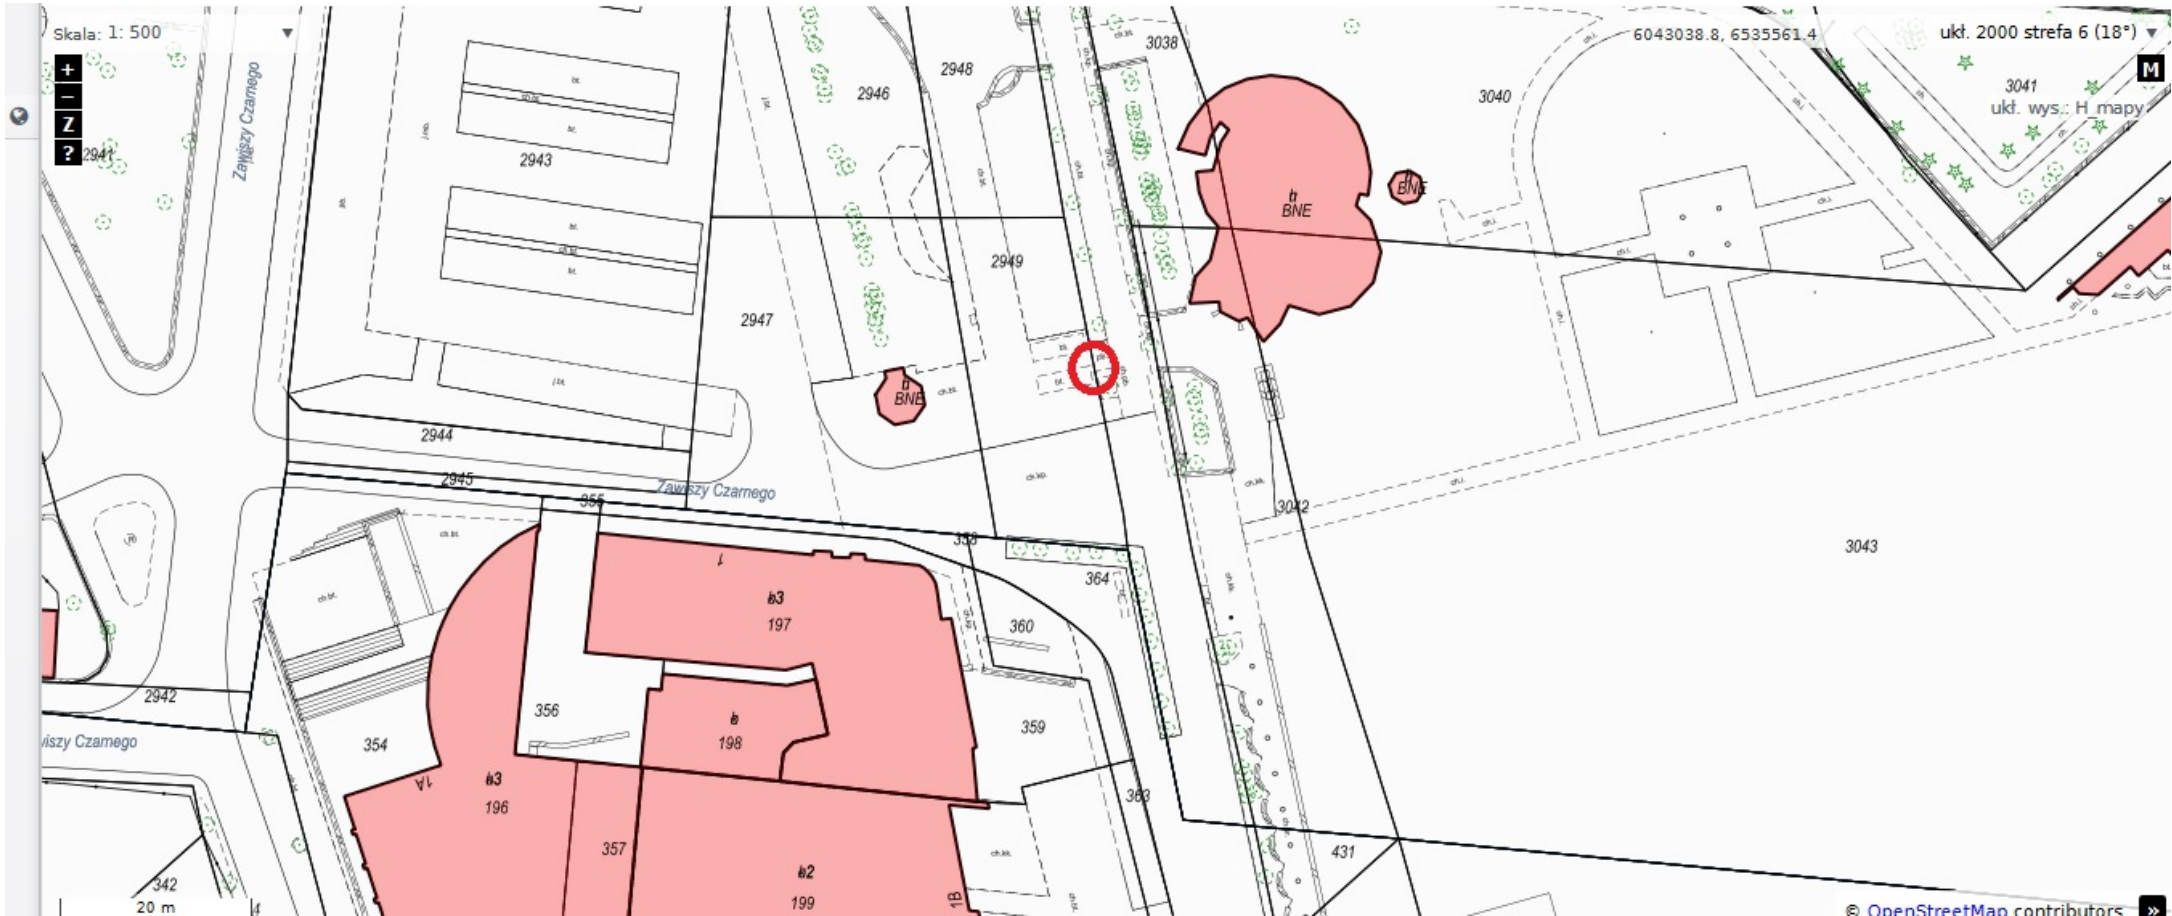

Skala: 1: 500

6043446.4, 6535680.6

ukt. 2000 strefa 6 (18°)

ukt. wys.: H_mapy

3018

20 m

Jana Pawła II

© [OpenStreetMap](https://openstreetmap.org/) contributors.

Skala: 1: 500

ukt. 2000 strefa 6 (18°)

ukt. wys.: H_mapy

kala: 1: 500

6047543.1, 6533468.2

ukf. 2000 strefa 6 (18°)

M

ukf. wys.: H_mapy

© OpenStreetMap contributors. »

Skala: 1: 500

6047188.7, 6532291.8 ukł. 2000 strefa 6 (18°)

ukł. wys.: H map

adm. J. Uhruga

20 m

© OpenStreetMap contributors.

Skala: 1: 500

6044861.9, 6531817.9

ukt. 2000 strefa 6 (18°)

ukt. wys.: H_mapy

20 m

© OpenStreetMap contributors