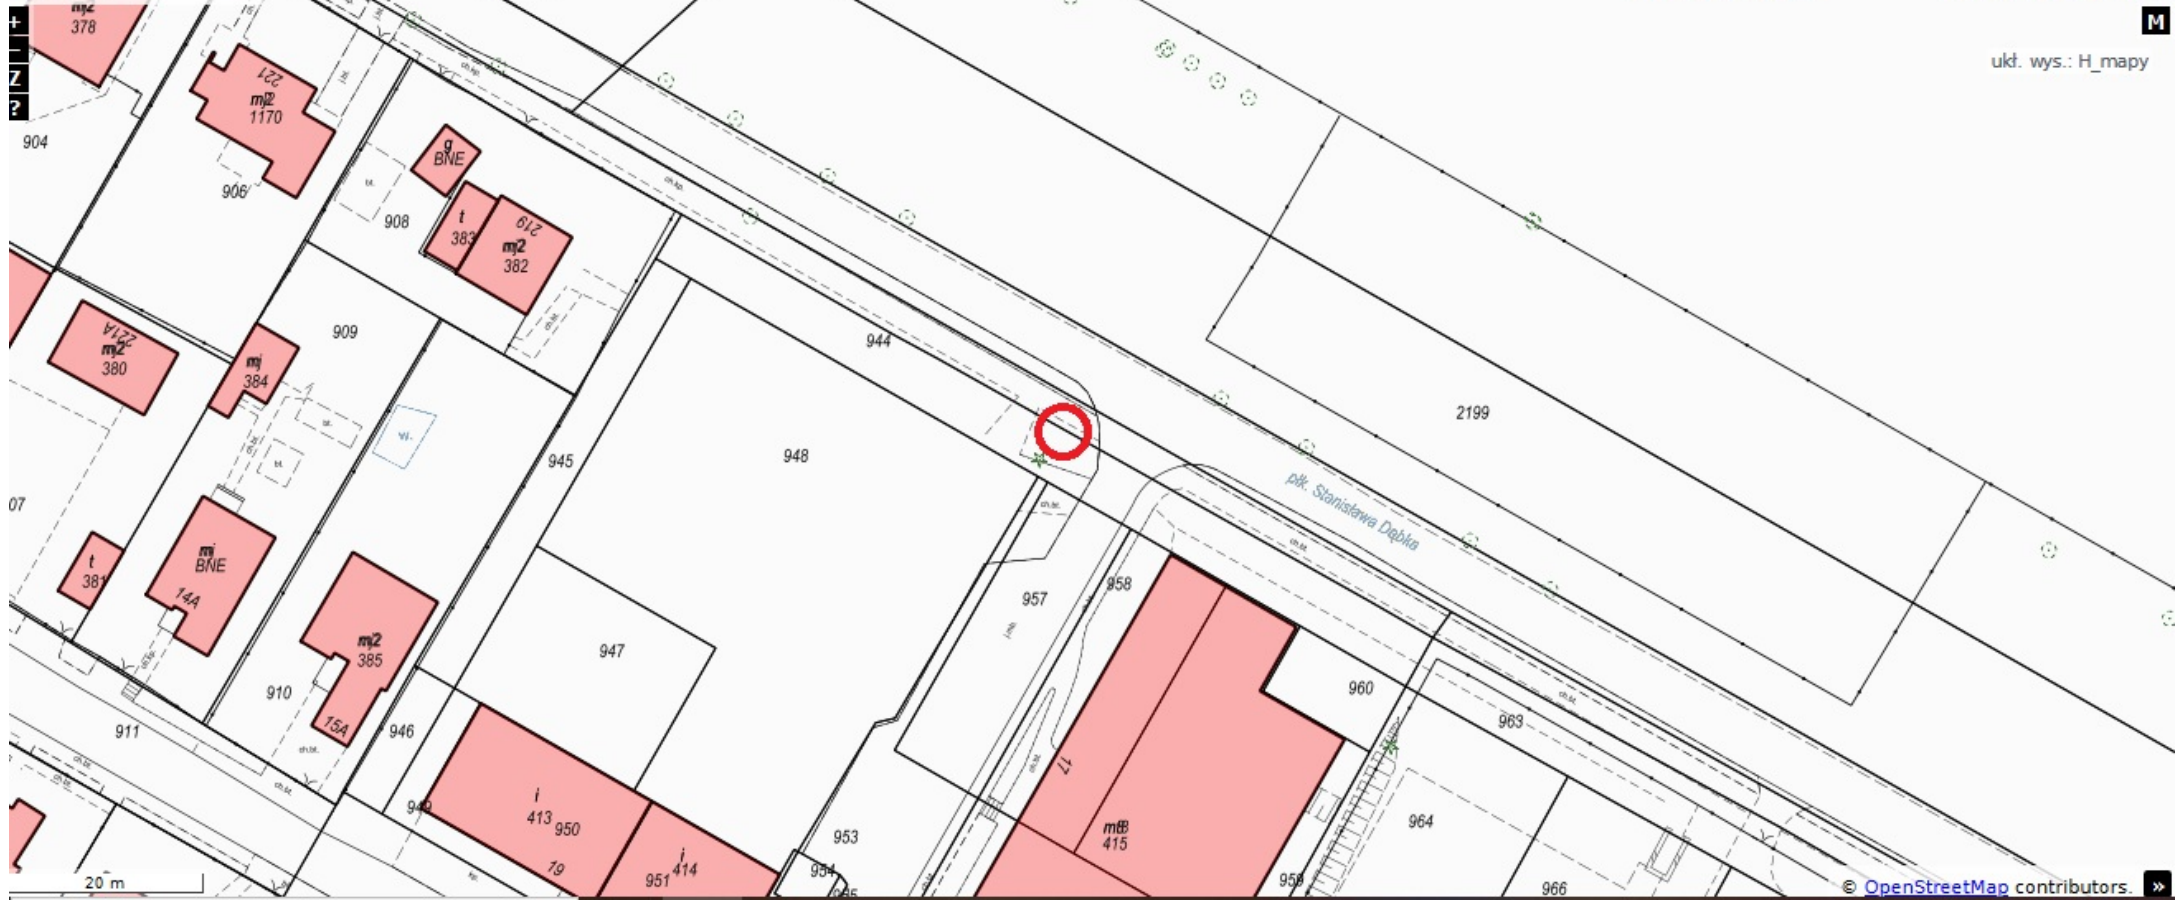

Skala: 1: 500

6043446.4, 6535680.6

ukt. 2000 strefa 6 (18°)

ukt. wys.: H_mapy

3018

20 m

Jana Pawła II

© [OpenStreetMap](https://openstreetmap.org/) contributors.

Skala: 1: 500

ukt. 2000 strefa 6 (18°)

ukt. wys.: H_mapy

kala: 1: 500

6047543.1, 6533468.2

ukf. 2000 strefa 6 (18°)

M

ukf. wys.: H_mapy

© OpenStreetMap contributors. »

Skala: 1: 500

6047188.7, 6532291.8 ukł. 2000 strefa 6 (18°)

ukł. wys.: H map

adm. J. Uhruga

20 m

© OpenStreetMap contributors.

Skala: 1: 500

6044861.9, 6531817.9

ukt. 2000 strefa 6 (18°)

ukt. wys.: H_mapy

20 m

© OpenStreetMap contributors