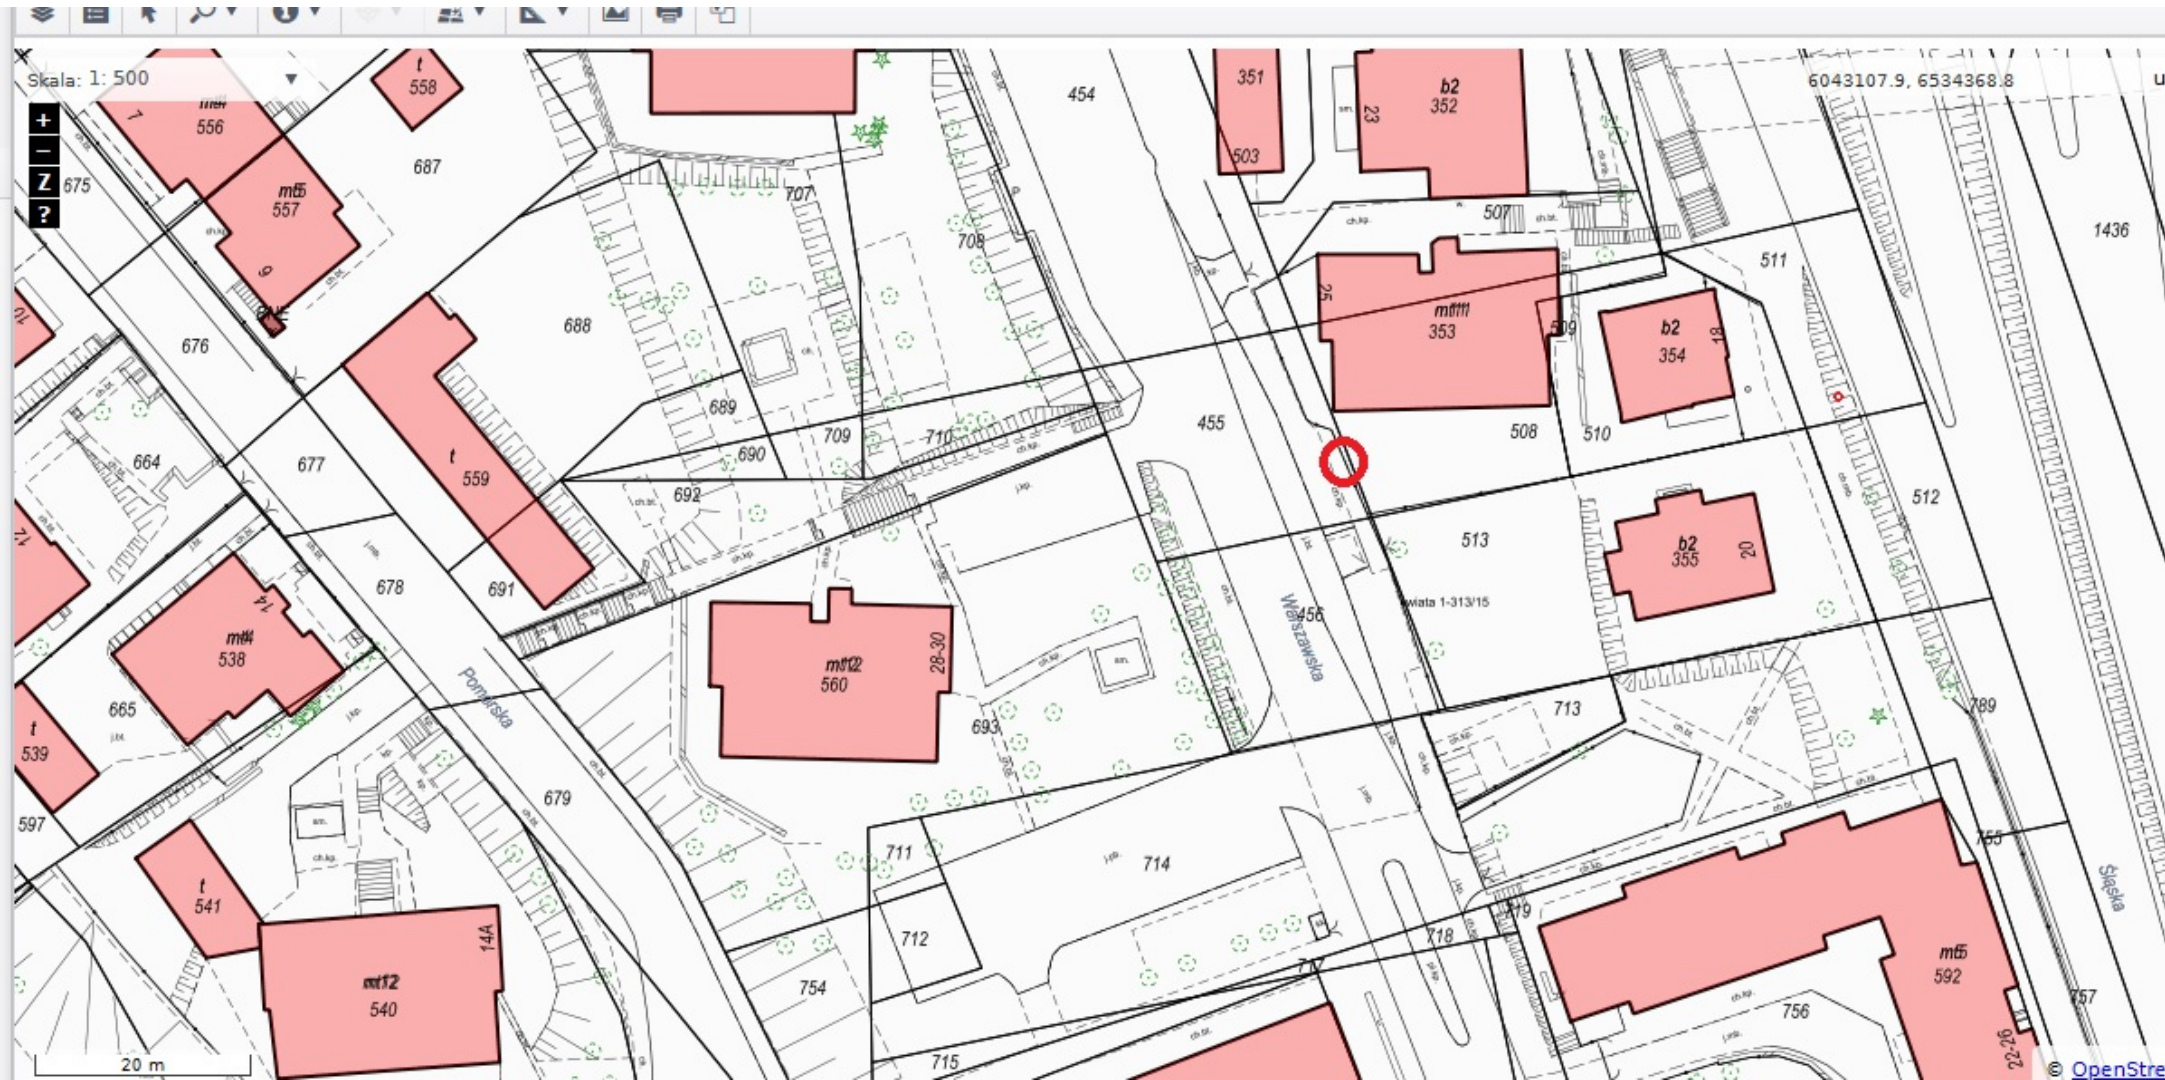

Skala: 1: 500

6043446.4, 6535680.6

ukt. 2000 strefa 6 (18°)

ukt. wys.: H_mapy

3018

20 m

Jana Pawła II

© [OpenStreetMap](https://openstreetmap.org/) contributors.

Skala: 1: 500

ukt. 2000 strefa 6 (18°)

ukt. wys.: H_mapy

kala: 1: 500

6047543.1, 6533468.2

ukf. 2000 strefa 6 (18°)

M

ukf. wys.: H_mapy

© OpenStreetMap contributors. »

Skala: 1: 500

6047188.7, 6532291.8 ukł. 2000 strefa 6 (18°)

ukł. wys.: H map

adm. J. Uhruga

20 m

© OpenStreetMap contributors.

Skala: 1: 500

6044861.9, 6531817.9

ukt. 2000 strefa 6 (18°)

ukt. wys.: H_mapy

20 m

© OpenStreetMap contributors