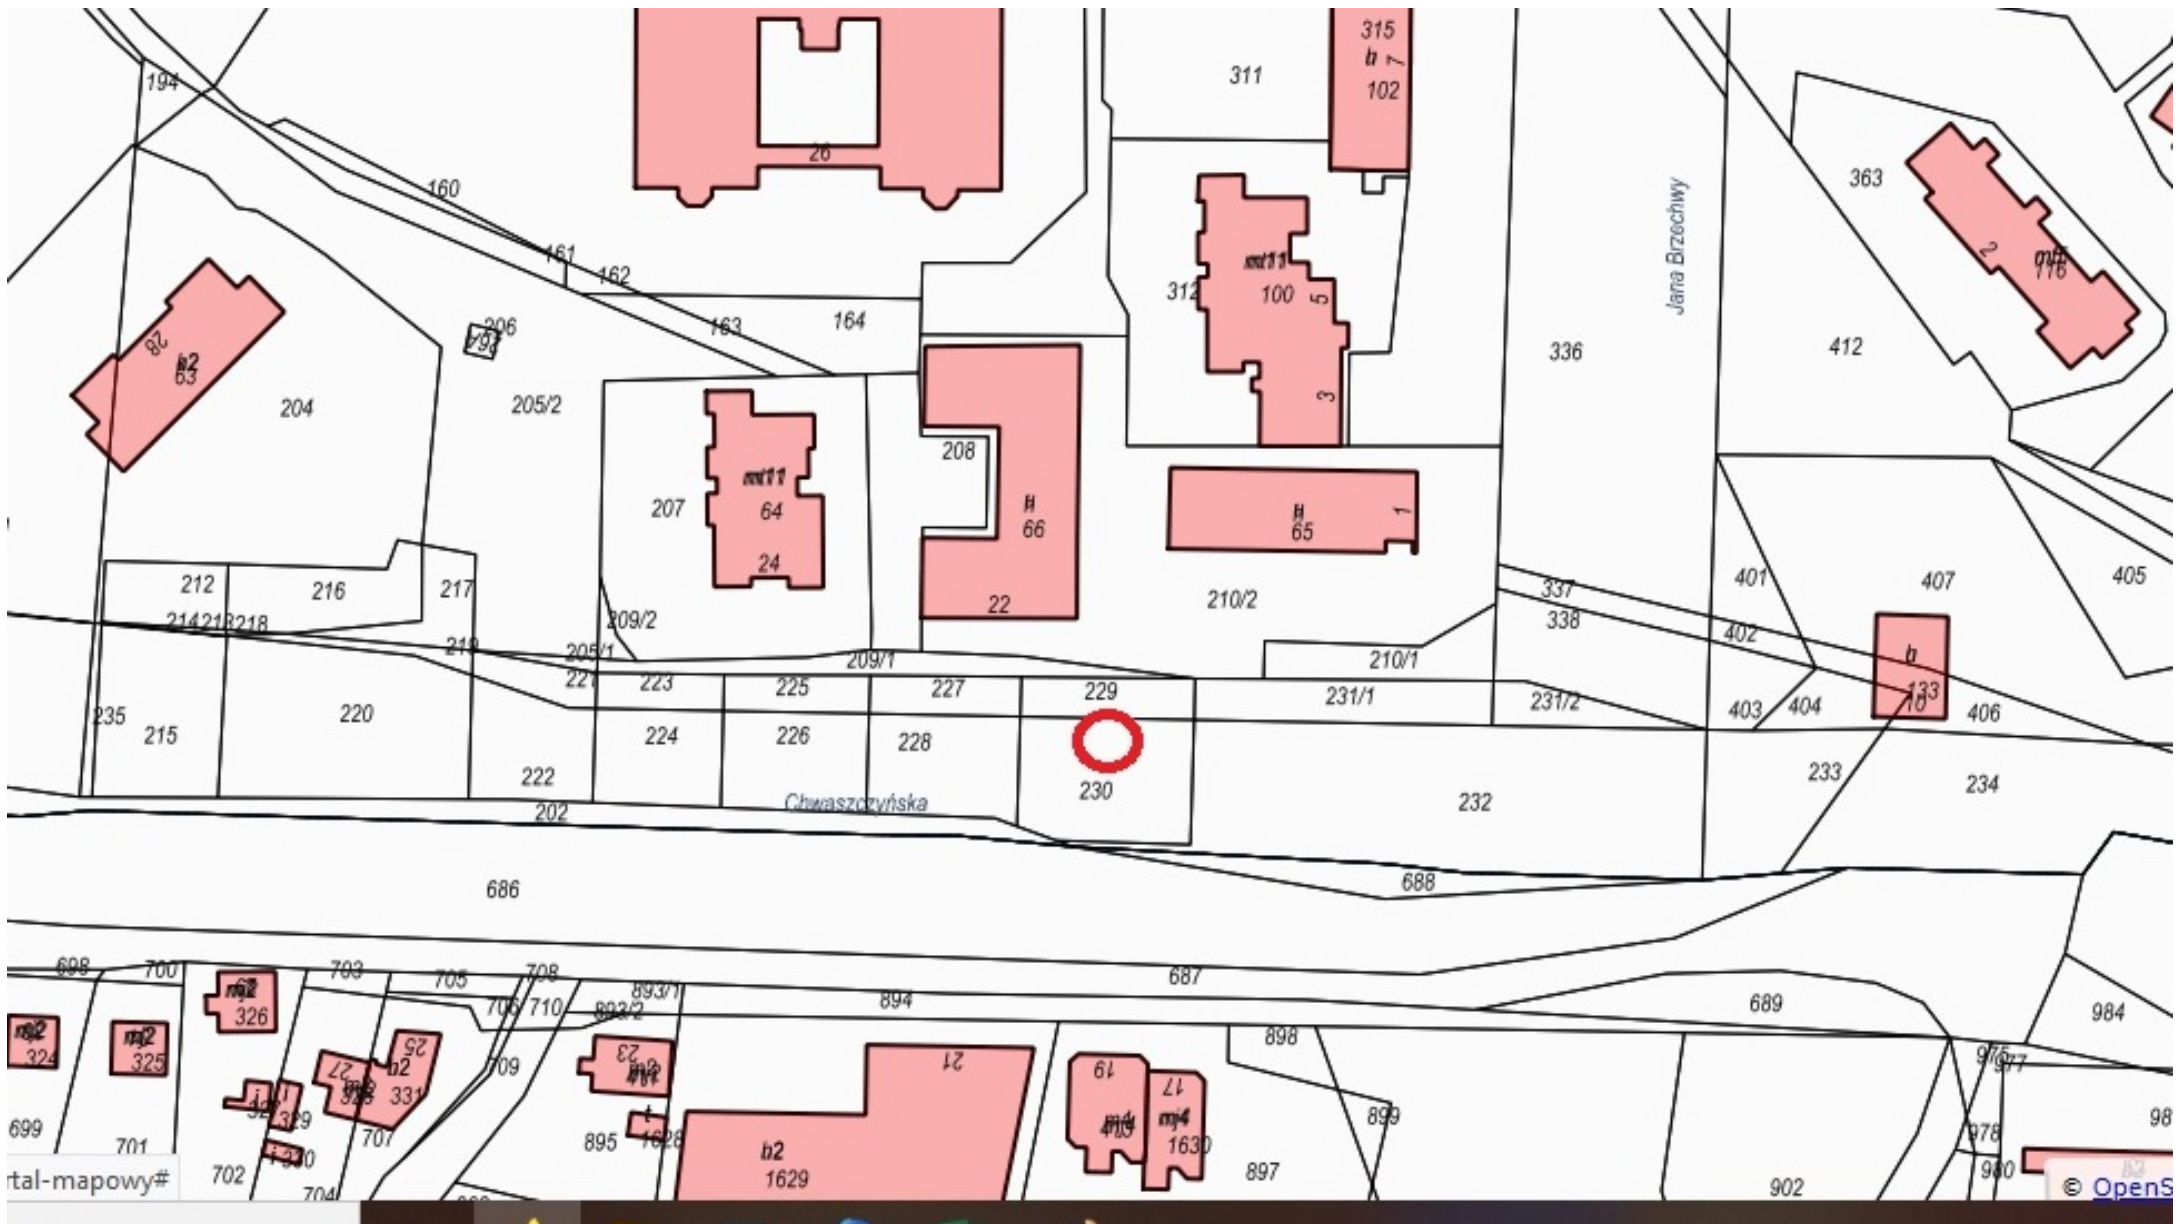

1. Karwiny
2. Witomino
3. Chwarzno
4. Chylonia
5. Działki Leśne
6. Śrómieście JP II
7. Śródmieście ZC
8. Kamienna Góra
9. Dąbrowa
10. Wzgórze św. Maksymiliana
11. Grabówek
12. Obłuże
13. Obłuże
14. Pogórze Dolne
15. Pogórze Górne
16. Leszczyński Rezerwa
17. Oksywie Rezerwa
18. Wielki Kack Rezerwa
19. Cisowa Rezerwa
20. Mały Kack Rezerwa

Skala: 1: 500

6043446.4, 6535680.6

ukt. 2000 strefa 6 (18°)

ukt. wys.: H_mapy

3018

20 m

Jana Pawła II

© [OpenStreetMap](https://openstreetmap.org/) contributors.

© OpenStreetMap contributors. »

Skala: 1: 500

6047188.7, 6532291.8 ukł. 2000 strefa 6 (18°)

ukł. wys.: H map

adm. J. Uhruga

20 m

© OpenStreetMap contributors.

Skala: 1: 500

6044861.9, 6531817.9

ukt. 2000 strefa 6 (18°)

ukt. wys.: H_mapy

20 m

© OpenStreetMap contributors