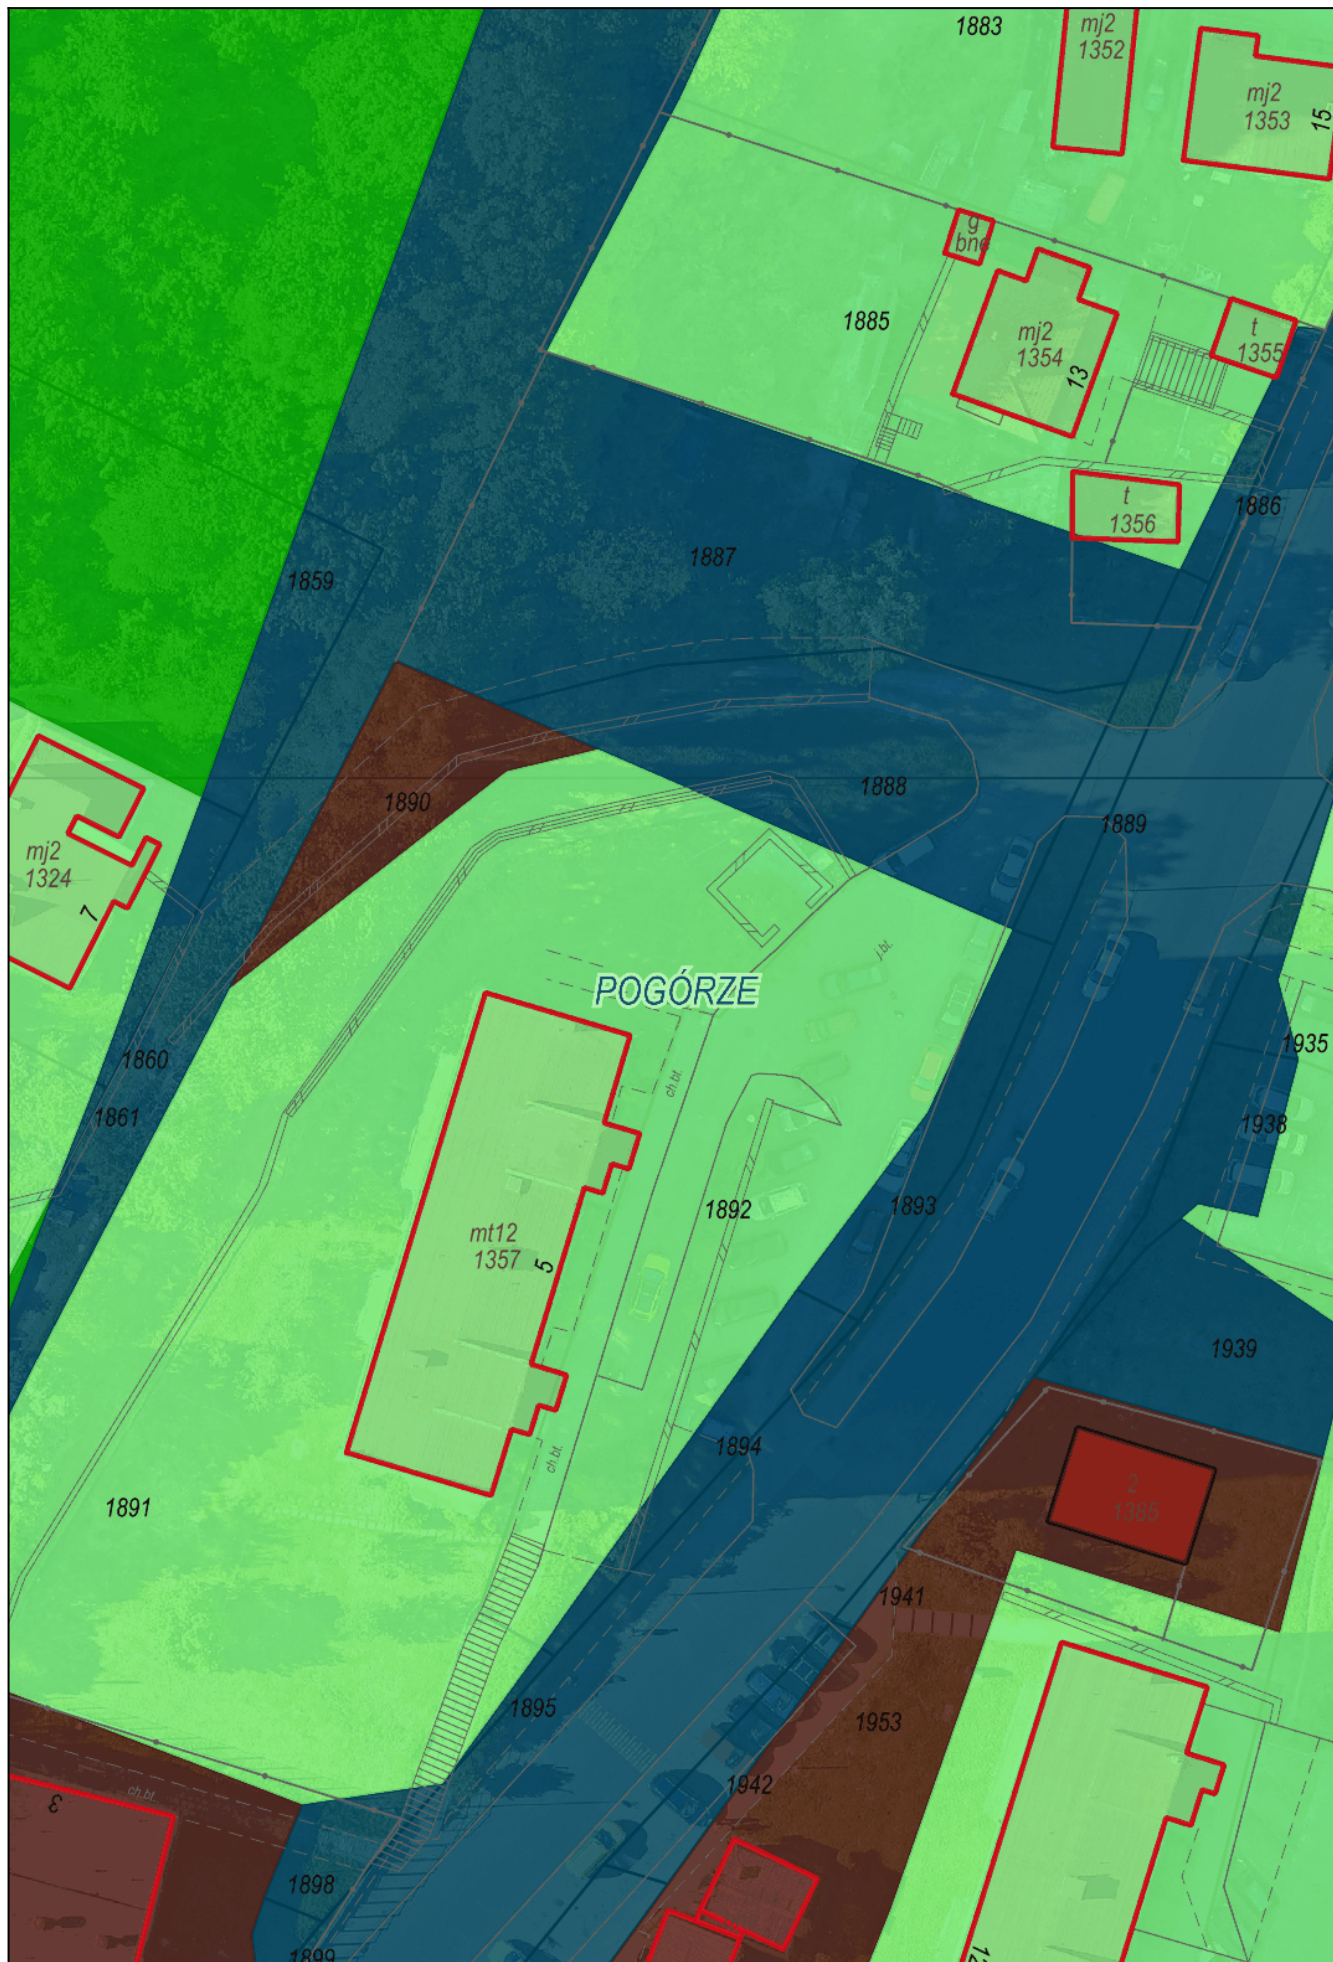

Wydruk mapy z systemu WebEWID

Wydruk w skali 1:500

Wydruk z systemu WebEWID

Sporządził: Marta Wieczorek

Udostępniane informacje nie są dokumentami w postępowaniach administracyjnych i innych. Materiały zawierające informacje z powiatowego zasobu geodezyjnego i kartograficznego (w tym dane z operatu ewidencji gruntów i budynków Urzędu Miasta Gdyni) należy zamawiać w Wydziale Gospodarki Nieruchomościami i Geodezji. Dokumenty zawierające inne informacje przetwarzane w Wewnętrznym Portalu Mapowym należy zamawiać w wydziałach merytorycznych, odpowiedzialnych za aktualizację tych danych.