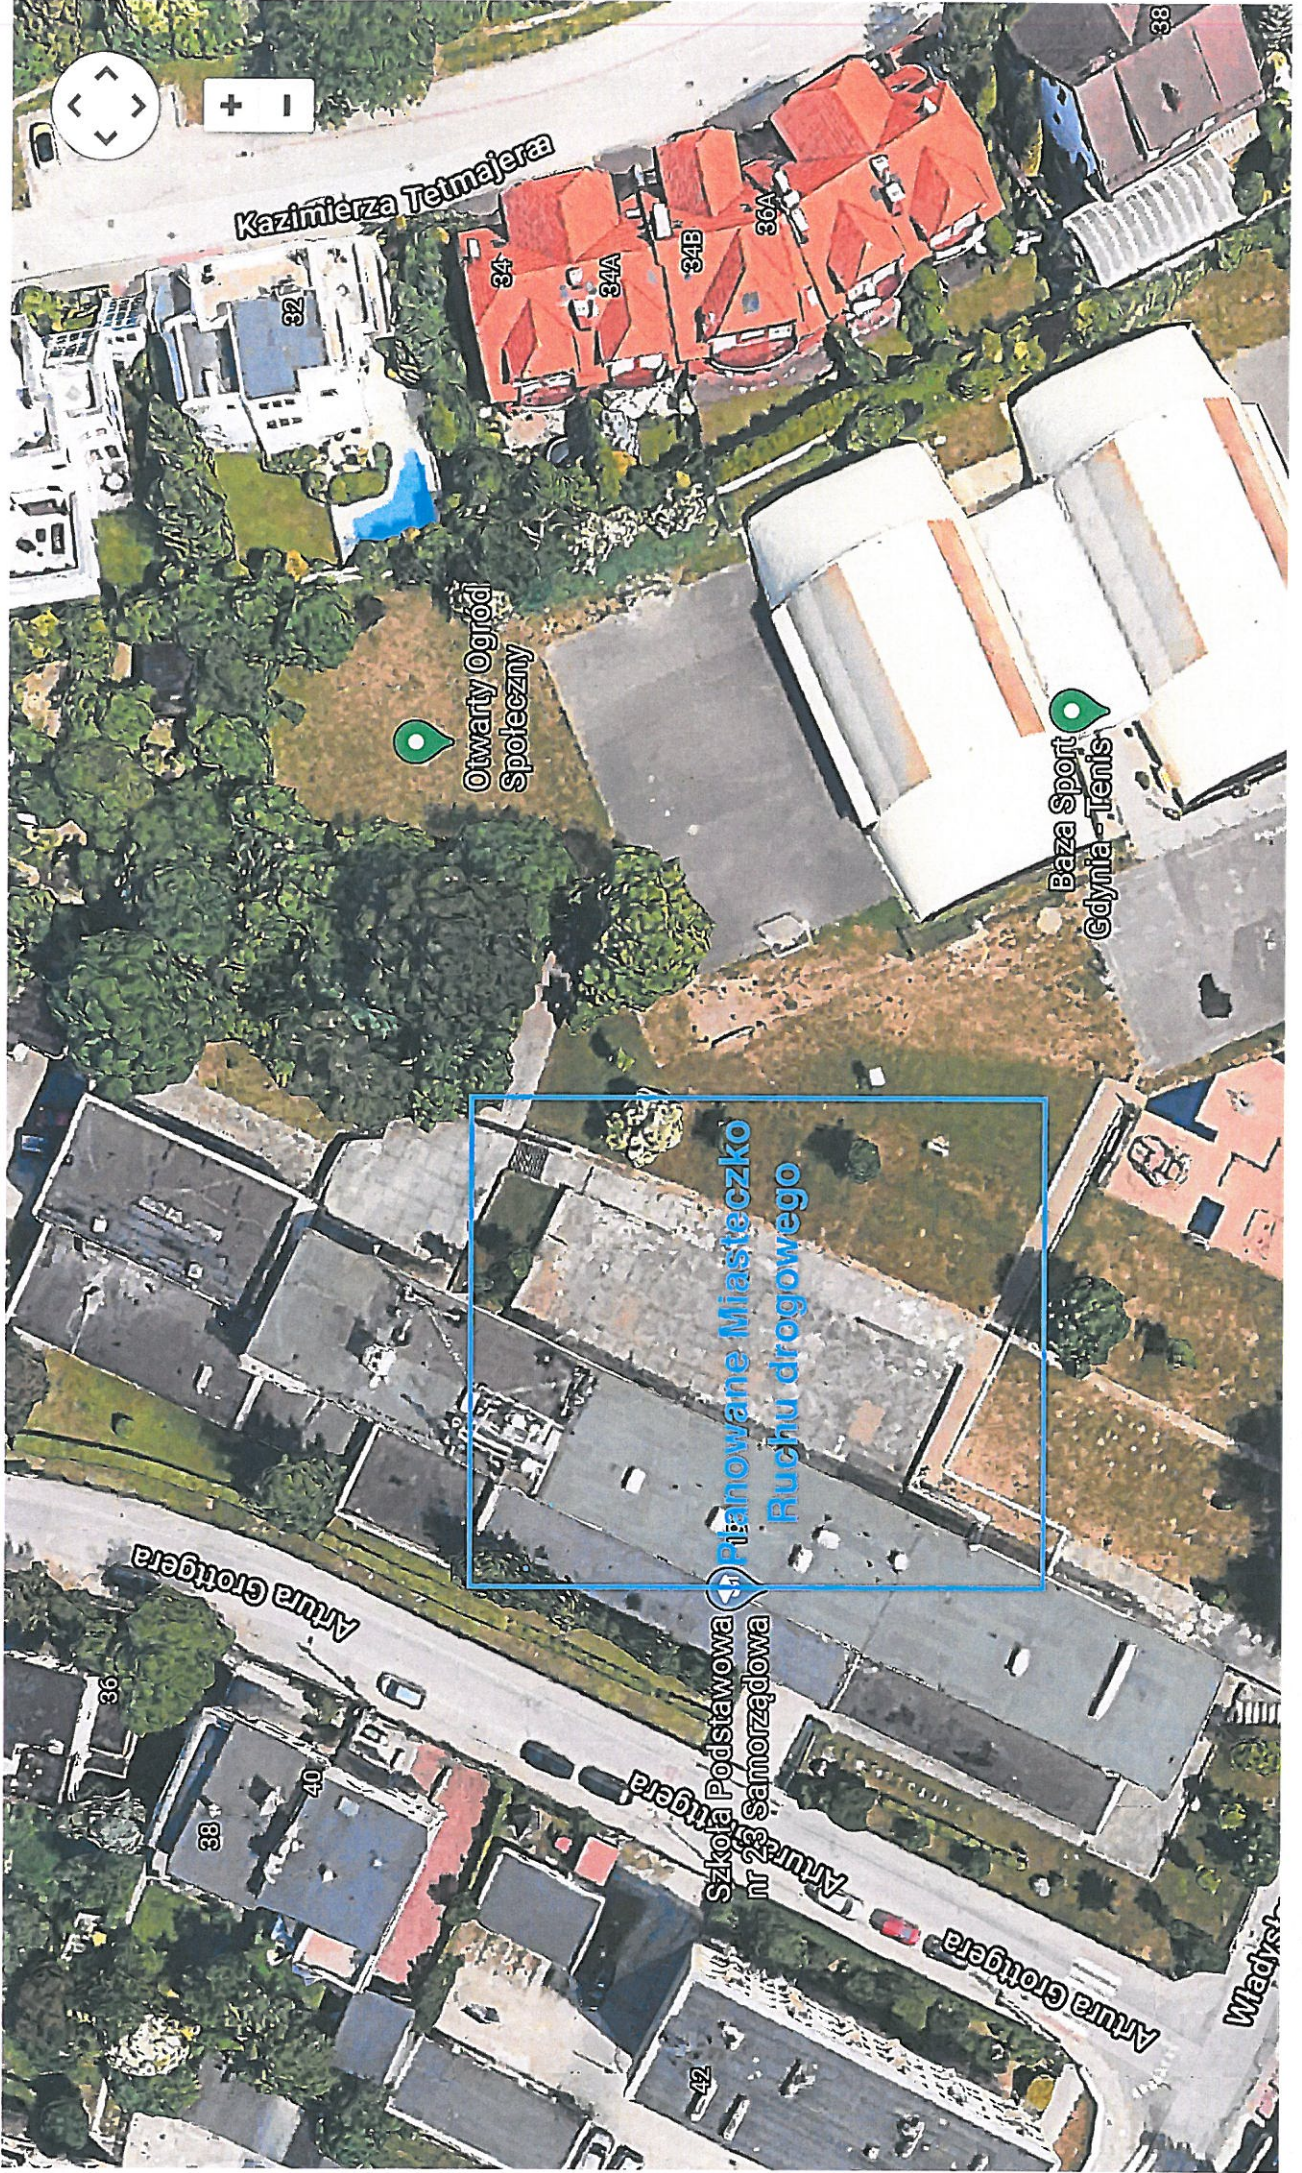

Lof. 6.

Kazimierza Tetmajera

Otwarty Ogród Społeczny

Baza Sport Gdynia - Tennis

Planowane Miasteczko Ruchu drogowego

Artura Grotgera

Szkoła Podstawowa nr 13 Samorządowa Artura Grotgera

Artura Grotgera

Władka

32

34

34A

34B

36A

38

36

38

40

42

Mapa

Szczegóły punktu adresowego

Atrybuty główne

Województwo:	pomorskie (22)
Powiat:	m. Gdynia (2262)
Gmina:	Gdynia (226201_1)
Jednostka pomocnicza:	D
Nazwa jednostki pomocniczej:	Wzgórze św. Maksymiliana
Miejscowość:	Gdynia (0934100)
Ulica:	Artura Grottingera (06206)
Numer porządkowy:	21
Poczta:	Gdynia
Działka:	226201_1.0030.1073
Budynki:	226201_1.0030.597_BUD

Rysowanie

(ukt. 2000 strefa 6 (1

ukt. wys.: H_mapy

planowany plac rowerowy (miasteczko ruchu drogowego)

PL