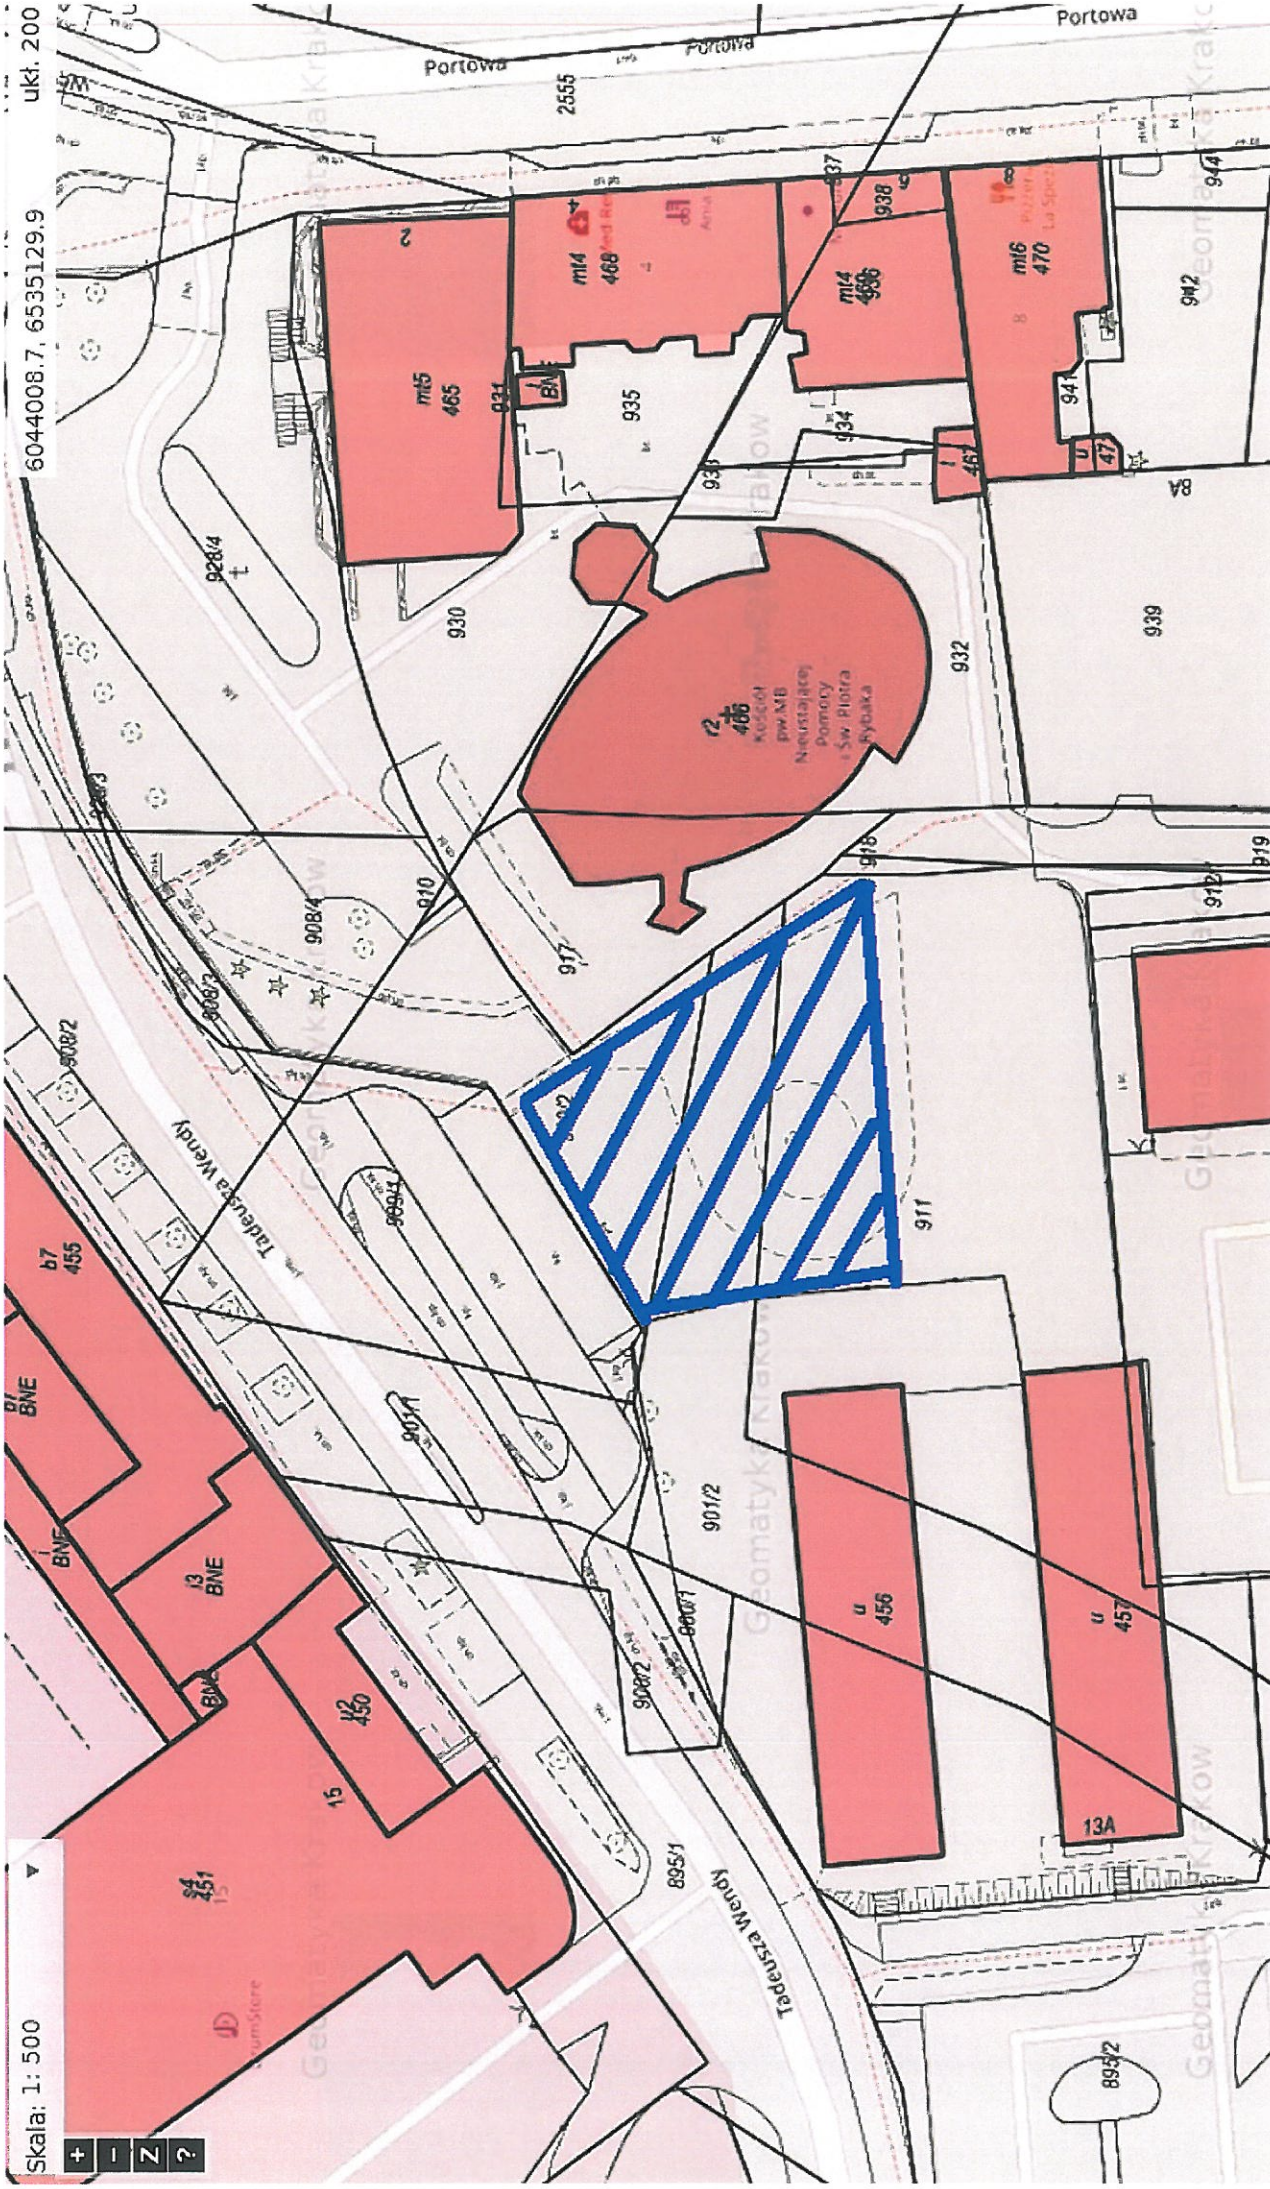

Skala: 1: 500

6044008.7, 6535129.9 ukt. 200

+ - Z ?

Portowa 2555

Portowa

Tatarska Wądek

2
466
KOSZCZĄ
KOSZCZĄ
pw.MB
Neustajew
Pomosty
i Sw. Piotra
Krynka

b7 455

930

931

935

934

937

938

939

942

918

919

920

921

922

923

924

925