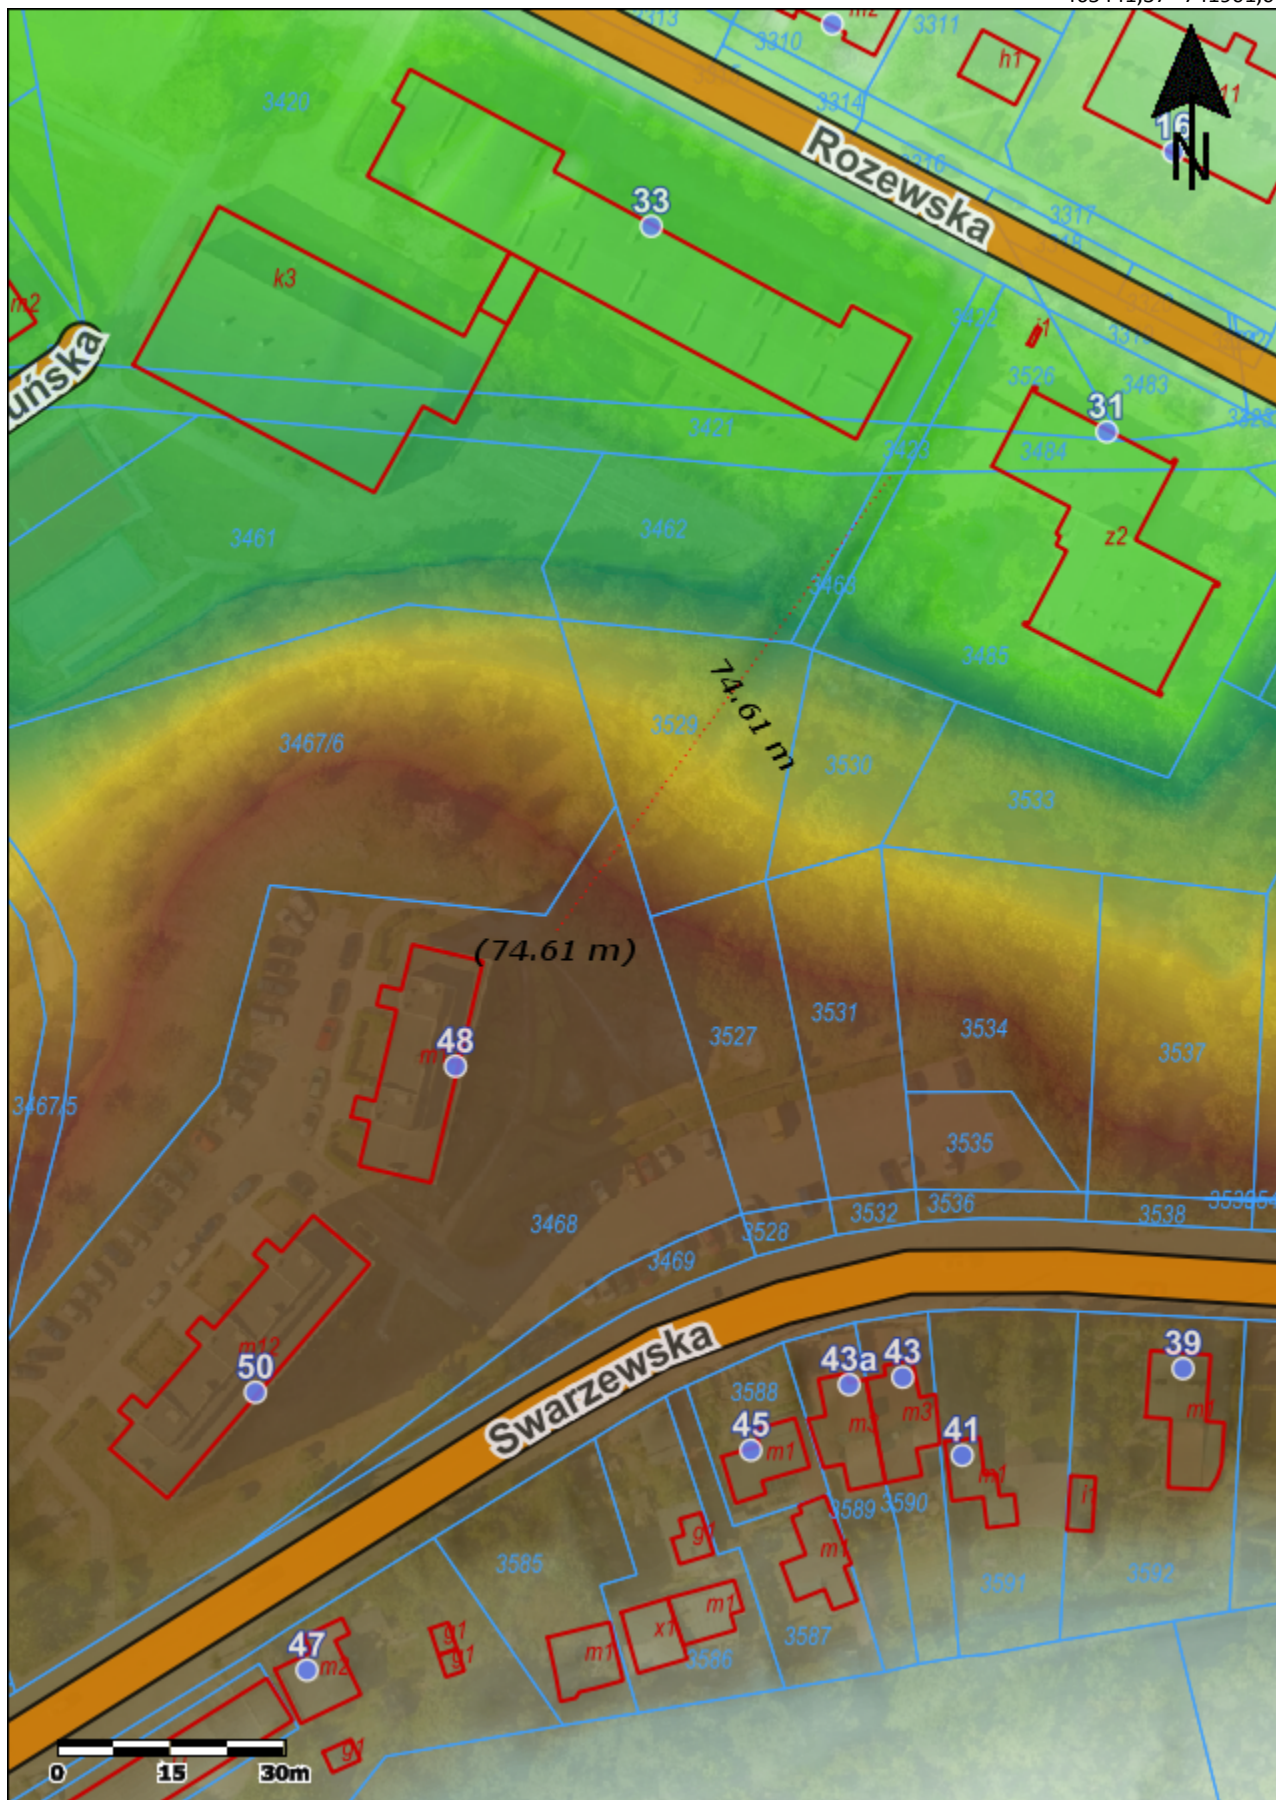

Różnice w terenie - długość schodów Swarzewska 48 -
Rozewska 31

465441,37 741901,01

465272,03 741662,88