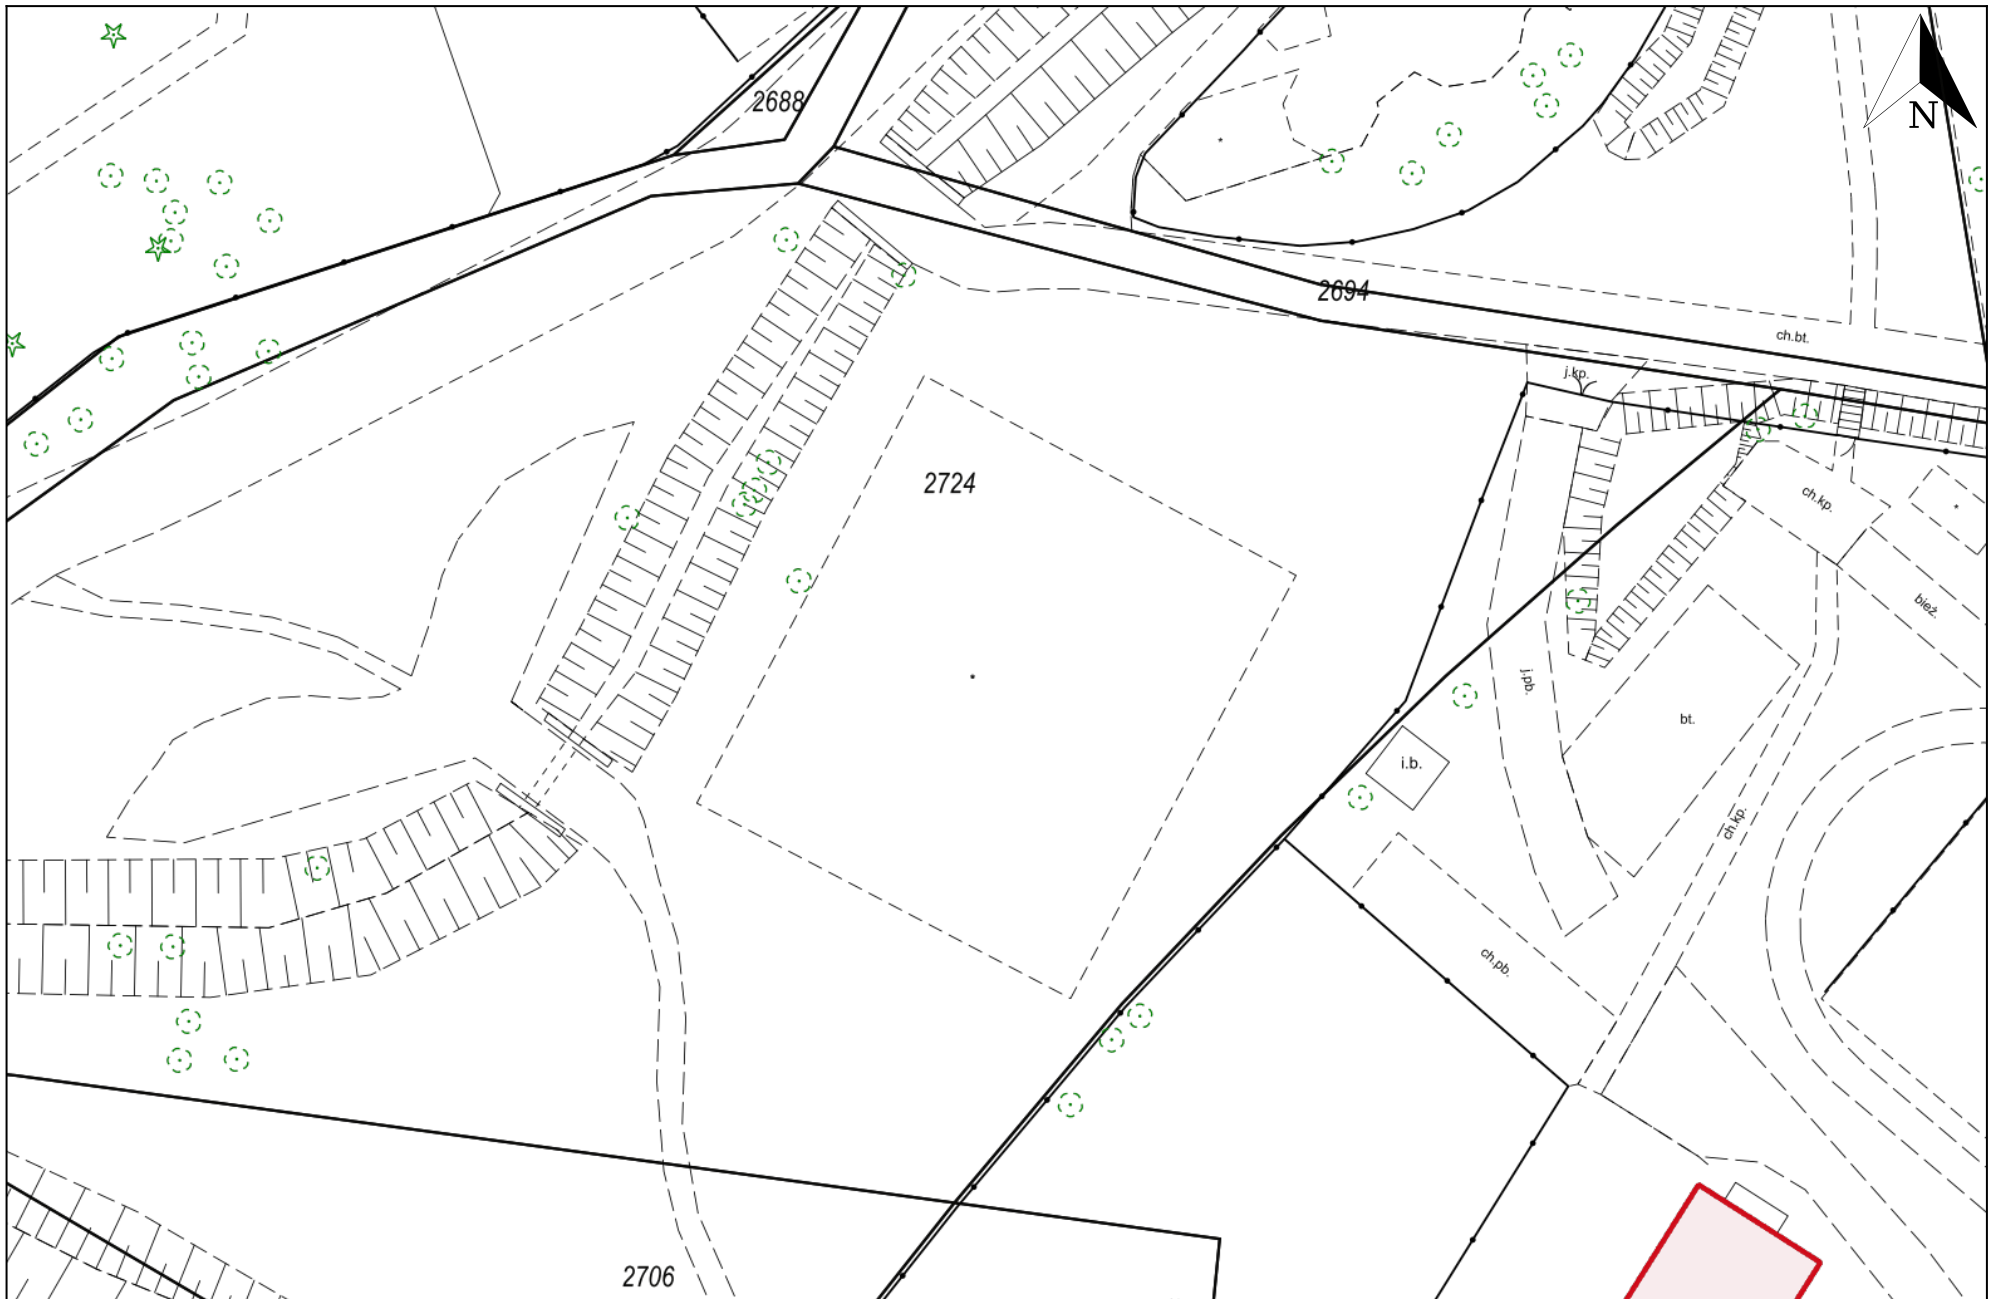

Wybieg dla psów w Parku Kilońskim

Wydruk w skali 1:500

Wydruk z systemu WebEWID

Sporządził: Gość

Udostępniane informacje nie są dokumentami w postępowaniach administracyjnych i innych. Materiały zawierające informacje z powiatowego zasobu geodezyjnego i kartograficznego (w tym dane z operatu ewidencji gruntów i budynków Urzędu Miasta Gdyni) należy zamawiać w Wydziale Gospodarki Nieruchomościami i Geodezji. Dokumenty zawierające inne informacje przetwarzane w Wewnętrznym Portalu Mapowym należy zamawiać w wydziałach merytorycznych, odpowiedzialnych za aktualizację tych danych.