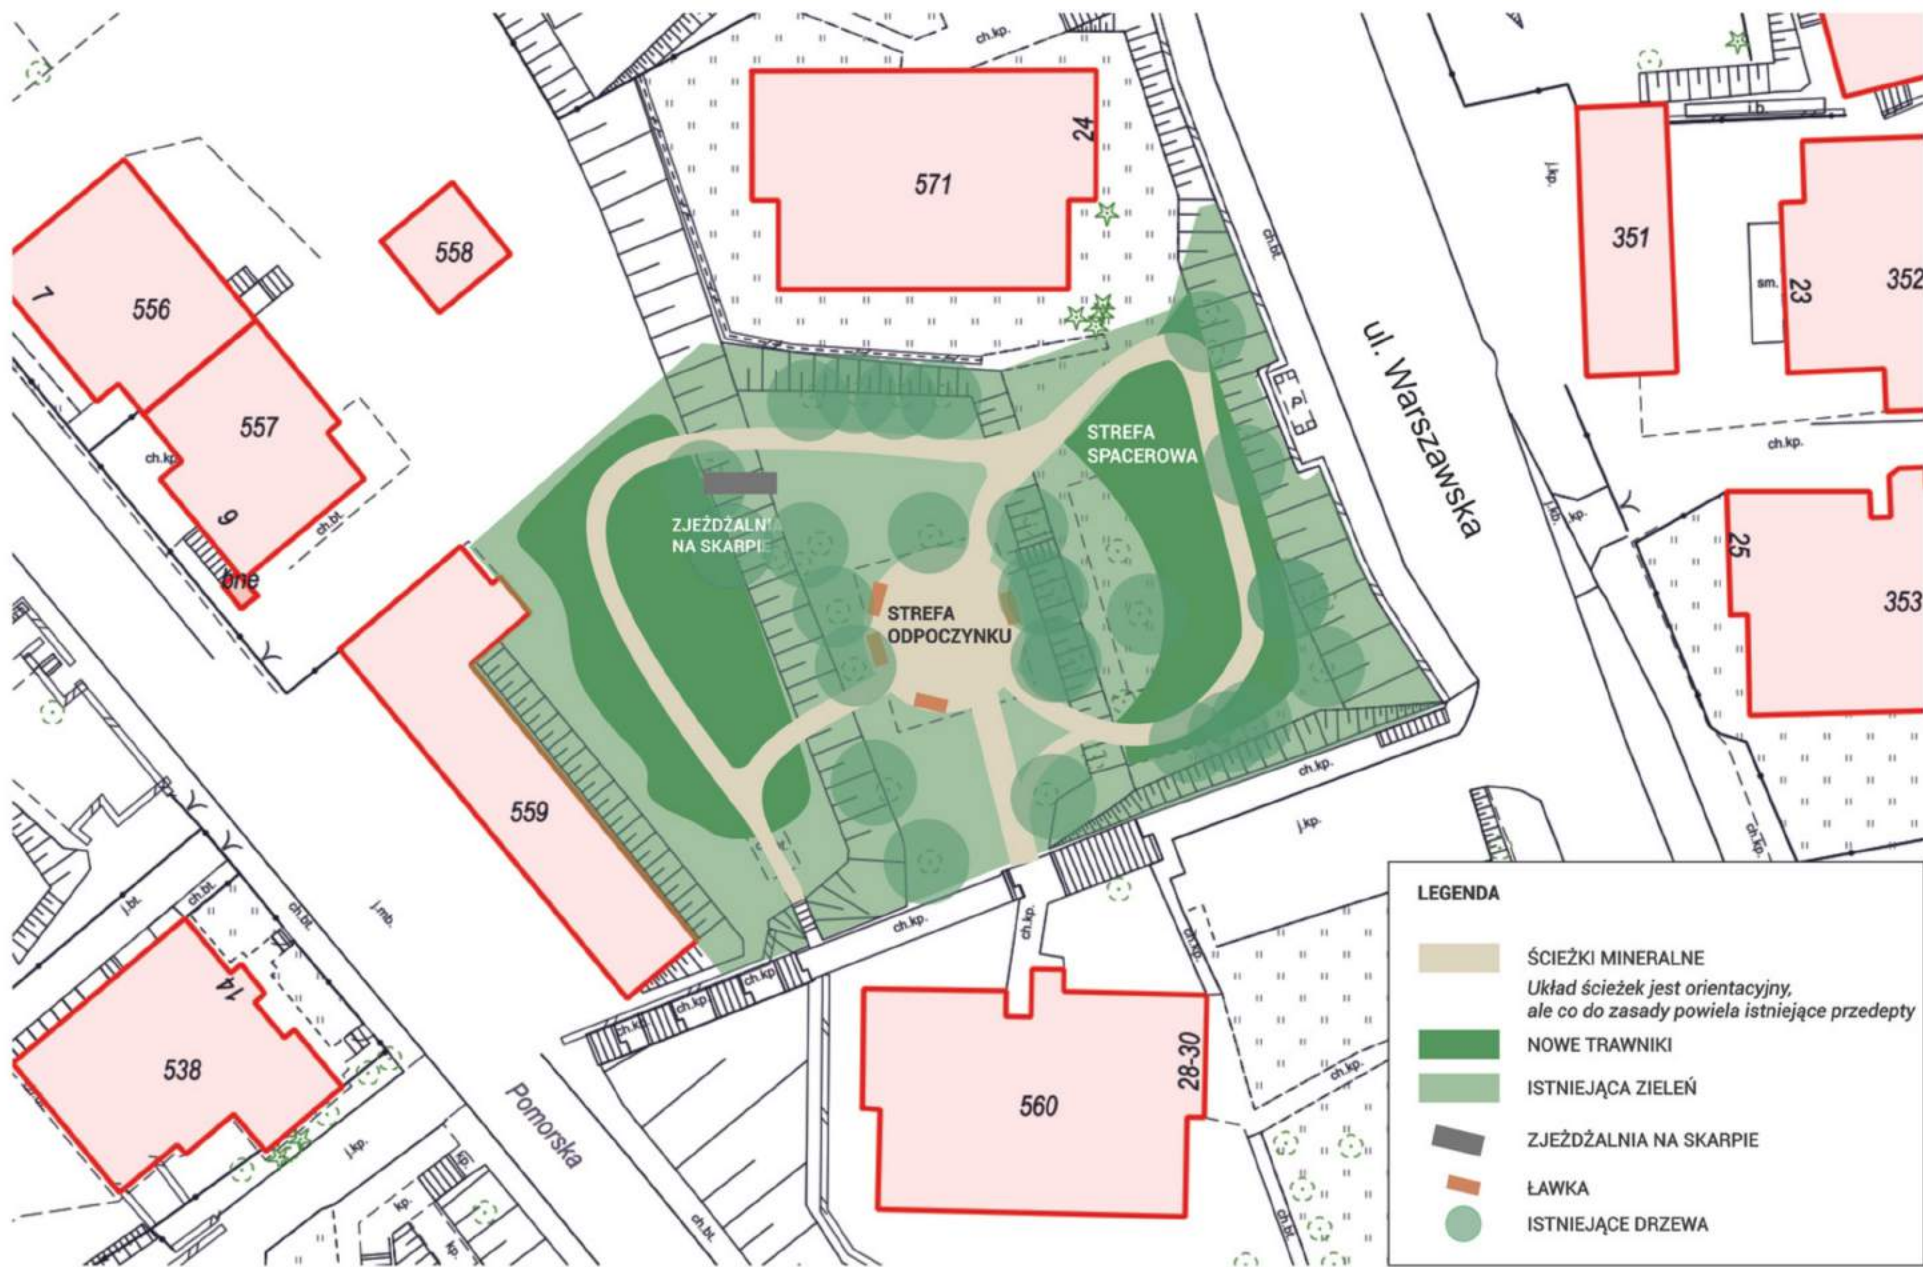

# SĄSIEDZKI ZIELENIEC

przy Warszawskiej

# SĄSIEDZKI ZIELENIEC NA DZIAŁKACH LEŚNYCH

## KONCEPCJA ZAGOSPODAROWANIA

Wykonanie placyku z ławkkami

Wykonanie nowych ścieżek mineralnych  
po śladzie istniejących przedeptów

Wykonanie nowych ścieżek mineralnych  
po śladzie istniejących przedeptów

Wykonanie nowych ścieżek mineralnych  
po śladzie istniejących przedeptów

Pielęgnacja istniejącej zieleni  
usunięcie dzikich gałązek, przycięcie krzewów

A photograph of a lush green garden. In the foreground, a large, thick, brown tree trunk lies horizontally across the grass. To the left, a large, gnarled tree trunk stands upright. The background is filled with dense green foliage and several other trees. A small, dark structure is visible behind the trees on the left. The overall scene is a dense, overgrown garden.