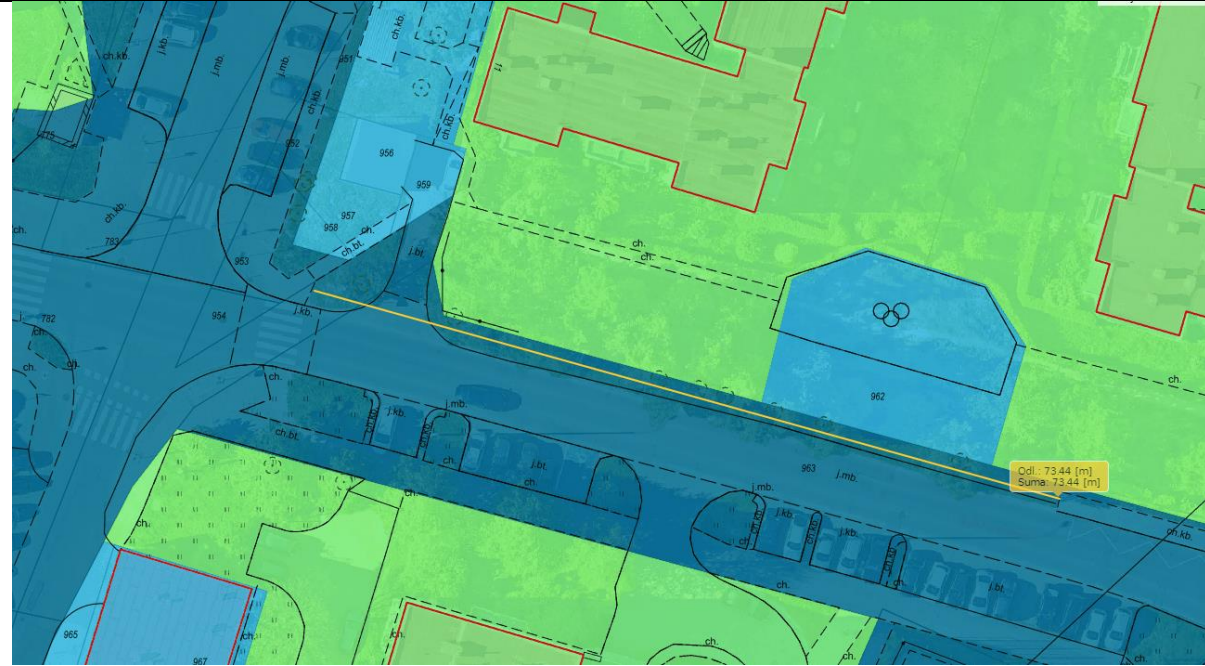

Chodnik wzdłuż Gryfa Pomorskiego od przystanku linii 153 do przejścia Zwinistawy/Lipowa

Chodnik wzdłuż dolnej Starodworcowej

Oświetlenie wzdłuż Starodworcowej