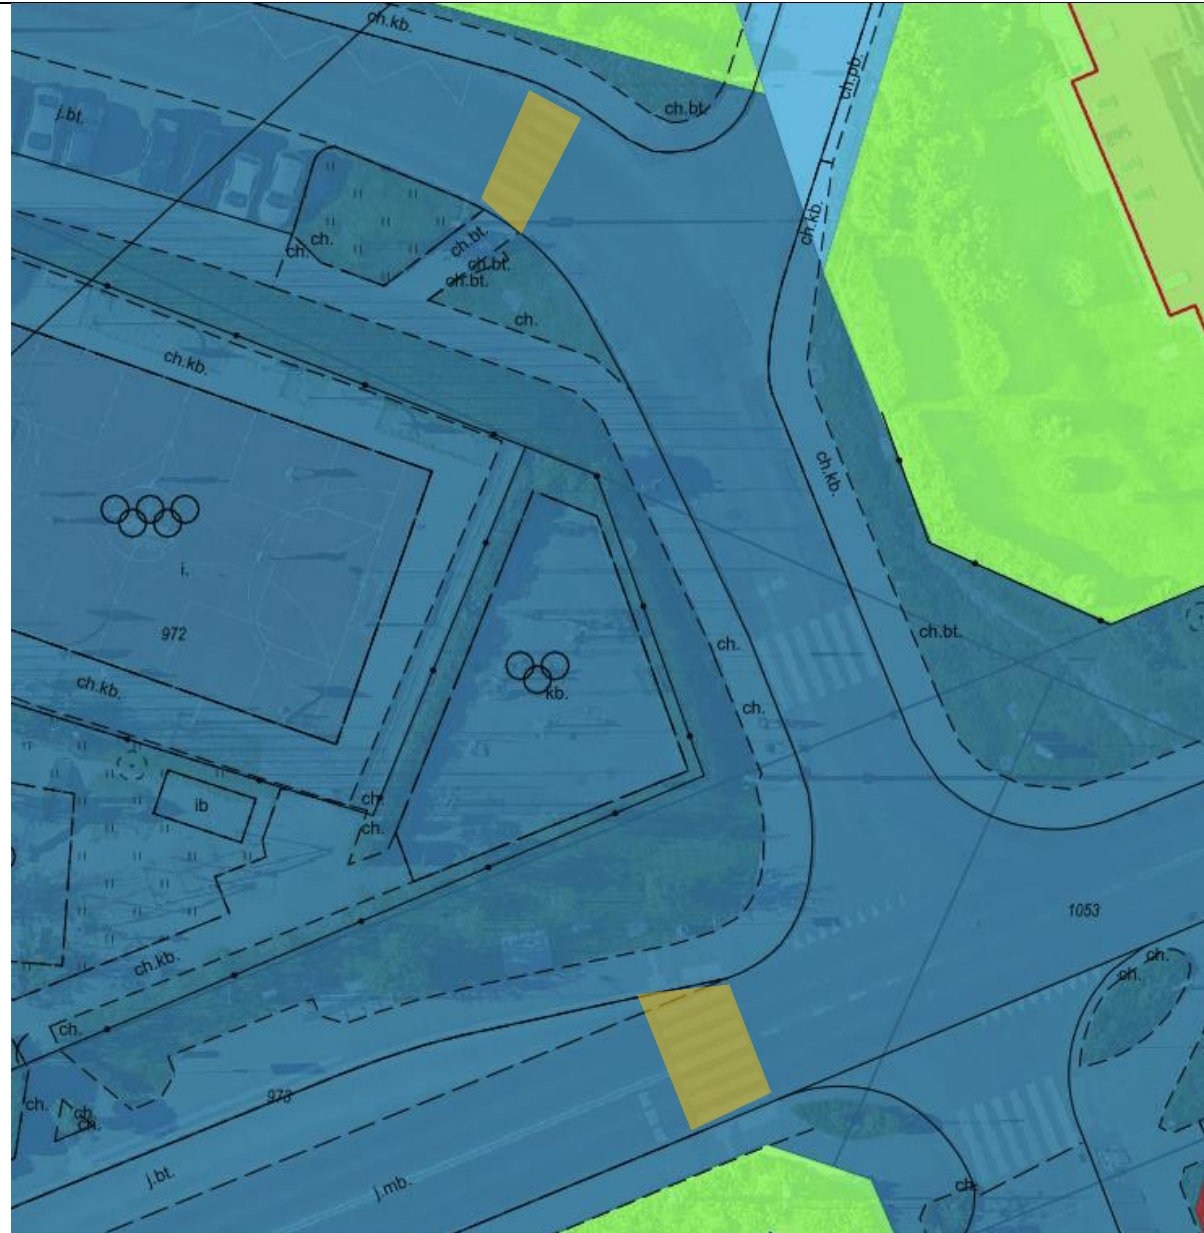

Doświetlenie 2 przejść dla pieszych przy ulicy Gryfa Pomorskiego

Chodnik wzdłuż dolnej Starodworcowej (odc. Stołemów – Kręta)

Oświetlenie wzdłuż Starodworcowej (początkowy odcinek oraz doświetlenie przejścia dla pieszych Starodworcowa/Wschodnia)