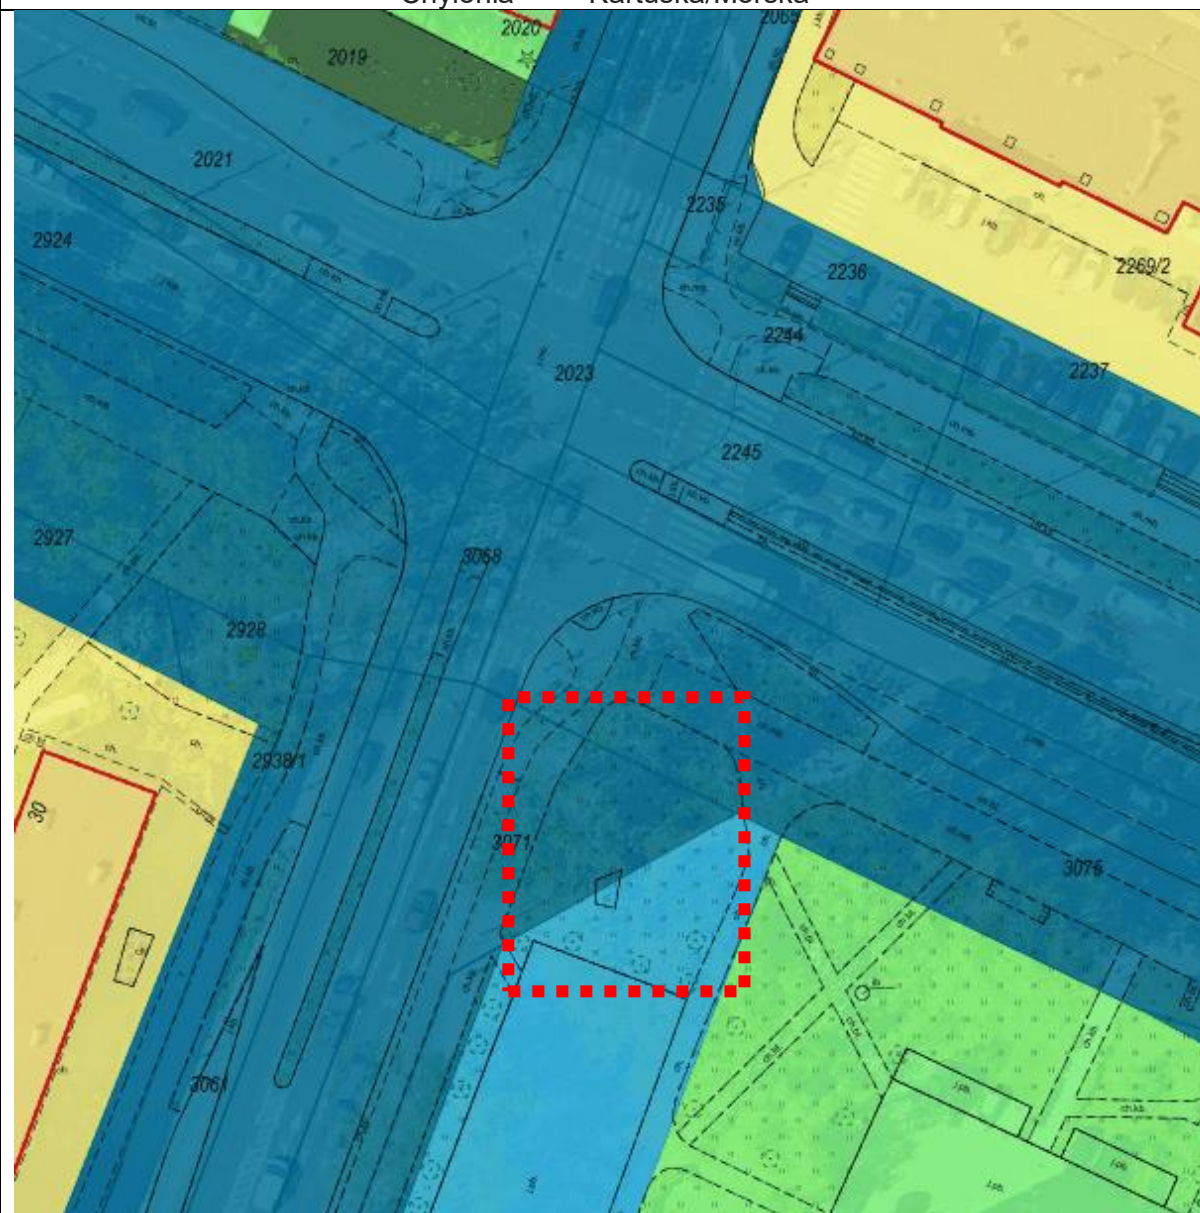

Kolejne parki kieszonkowe, szpalery drzew i zieleń przyuliczna w 6 gdyńskich dzielnicach:  
Obłuże, Chylonia, Witomino, Wielki Kack, Karwiny, Działki Leśne

Obłuże Unruga/Podgórska

Działka 37, 15 obr. Obłuże

Chylonia Kartuska/Morska

Dziąłka 3072/2, 3071, 3075, obr. Chylonia

Witomino Konwaliowa/Rolnicza

Działka 322, 323, 345 – Obr. Witomino-Radiostacja

Wielki Kack Wielkopolska/Starodworcowa

Działka 2406, 1530/2, 1531 – obr. Wielki Kack

Działki Leśne Nowogrodzka

Działka: 752, 967, 1087, obr. Działki Leśne

Karwiny: Wielkopolska/Nałkowskiej

Działka 766/1, 767/1, 768/1