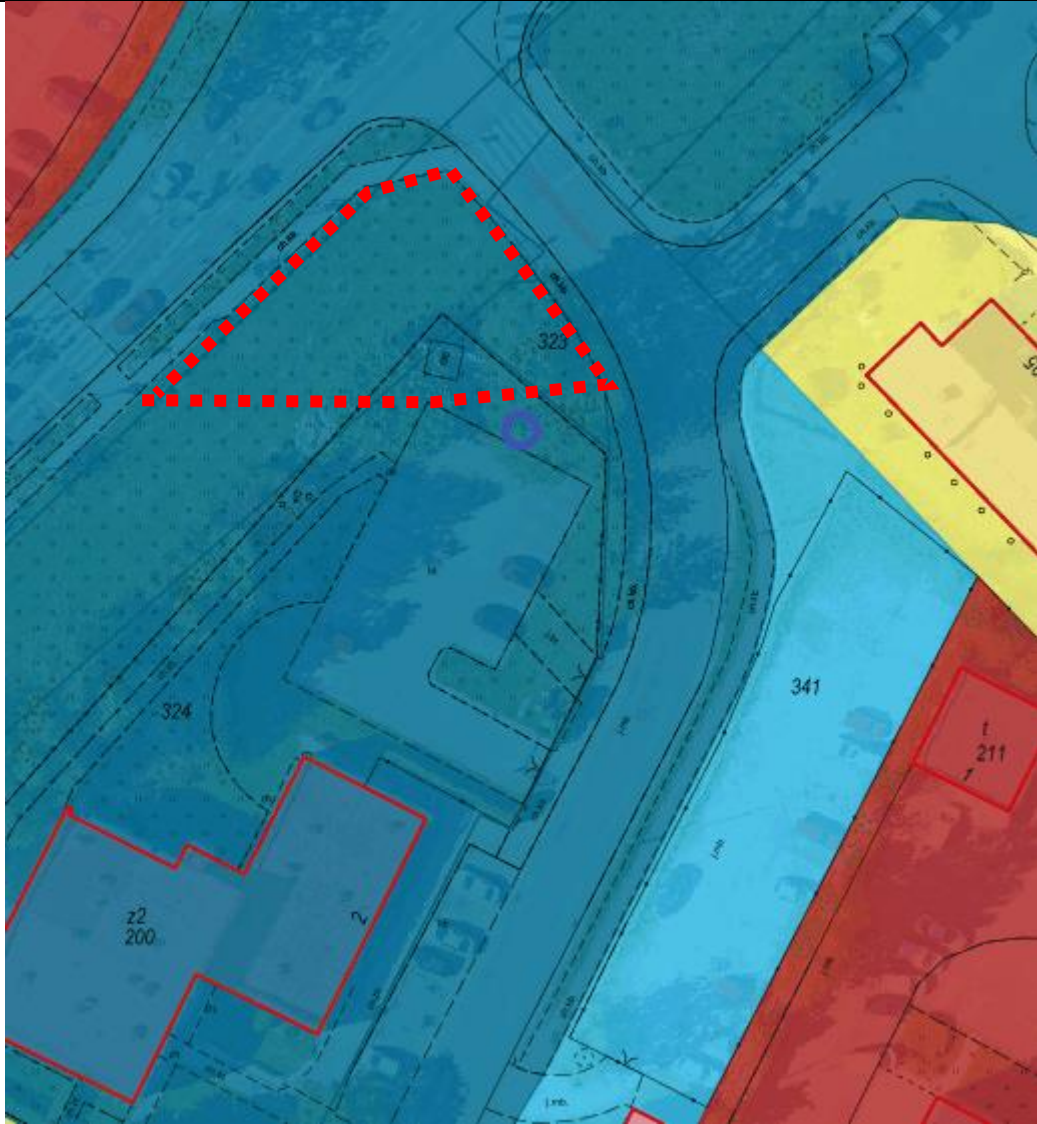

Kolejne parki kieszonkowe, szpalery drzew i zieleń przyuliczna w 6 gdyńskich dzielnicach:  
Obłuże, Chylonia, Witomino, Wielki Kack, Karwiny, Działki Leśne

Obłuże Unruga/Podgórska

Działka 37, 15 obr. Obłuże

Chylonia Kartuska/Morska

Dziąłka 3072/2, 3071, 3075, obr. Chylonia

Witomino Konwaliowa/Rolnicza

Działka 322, 323, 345 – Obr. Witomino-Radiostacja

Wielki Kack Wielkopolska/Starodworcowa

Działka 2406, 1530/2, 1531 – obr. Wielki Kack

Działki Leśne Nowogrodzka

Działka: 752, 967, 1087, obr. Działki Leśne

Karwiny: Wielkopolska/Nałkowskiej

Działka 766/1, 767/1, 768/1