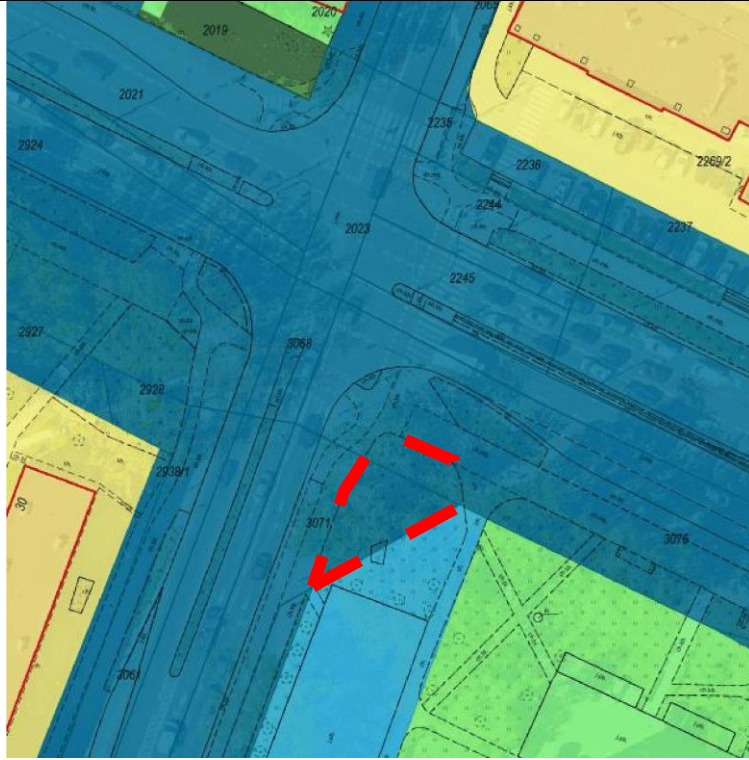

Kolejne parki kieszonkowe, szpalery drzew i zieleń przyuliczna w 6 gdyńskich dzielnicach:
Obłuże, Chylonia, Witomino, Wielki Kack, Karwiny, Działki Leśne

Obłuże Unrug/Podgórska

Działka 37, 15 obr. Obłuże

Chylonia Kartuska/Morska

Działka 3071, 3075, obr. Chylonia

Ścieżka przebieg orientacyjny. Dokładna lokalizacja ścieżki względem istniejących drzew określona zostanie na etapie wykonywania projektu.

Działka 322– Obr. Witomino-Radiostacja

Ścieżka przebieg orientacyjny. Dokładna lokalizacja ścieżki względem istniejących drzew określona zostanie na etapie wykonywania projektu.

Wielki Kack Wielkopolska/Starodworcowa

Działka 2406, 1530/2, 1531 – obr. Wielki Kack

'Ścieżka przebieg orientacyjny. Dokładna lokalizacja ścieżki względem istniejących drzew oraz opracowywanego projektu miejskiego (budowa sięgacza ul. Starodworcowej) we wskazanej lokalizacji określona zostanie na etapie wykonywania projektu.