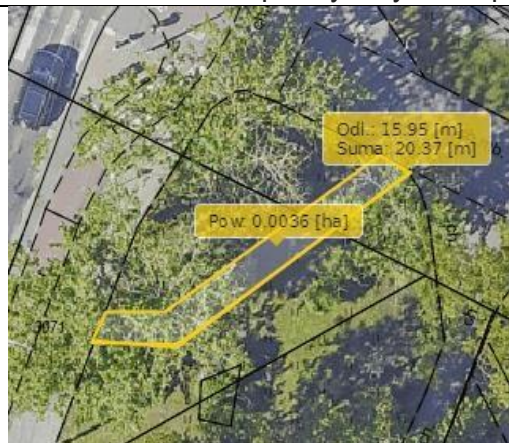

Kolejne parki kieszonkowe, szpalery drzew i zieleń przyuliczna w 6 gdyńskich dzielnicach:
Obłuże, Chylonia, Witomino, Wielki Kack, Karwiny, Działki Leśne

Obłuże Unrug/Podgórska

Działka 37, 15 obr. Obłuże

Chylonia Kartuska/Morska

Działka 3071, 3075, obr. Chylonia

Ścieżka przebieg orientacyjny. Dokładna lokalizacja ścieżki względem istniejących drzew określona zostanie na etapie wykonywania projektu.

Działka 322– Obr. Witomino-Radiostacja

Ścieżka przebieg orientacyjny. Dokładna lokalizacja ścieżki względem istniejących drzew określona zostanie na etapie wykonywania projektu.

Wielki Kack Wielkopolska/Starodworcowa

Działka 2406, 1530/2, 1531 – obr. Wielki Kack

'Ścieżka przebieg orientacyjny. Dokładna lokalizacja ścieżki względem istniejących drzew oraz opracowywanego projektu miejskiego (budowa sięgacza ul. Starodworcowej) we wskazanej lokalizacji określona zostanie na etapie wykonywania projektu.