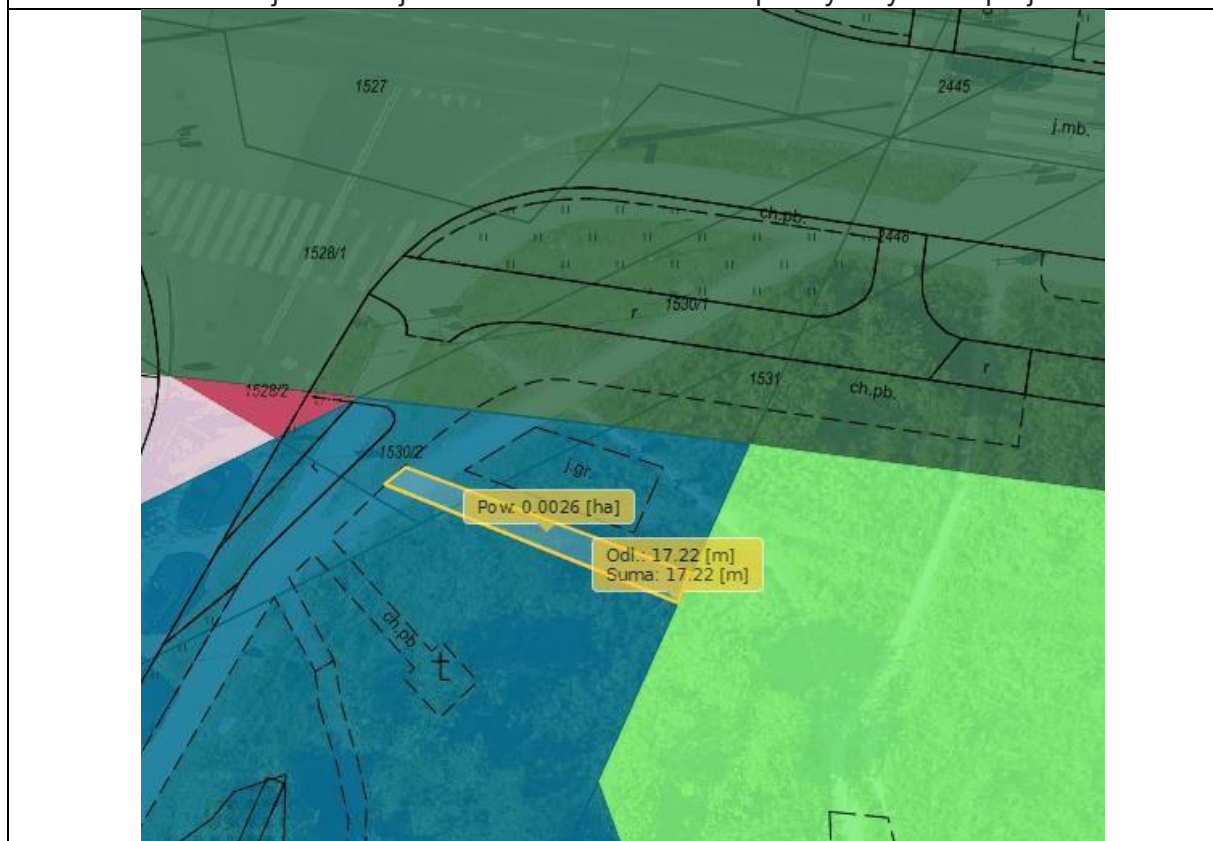

Chylonia Kartuska/Morska

Działka 3071, 3075, obr. Chylonia

Ścieżka przebieg orientacyjny. Dokładna lokalizacja ścieżki względem istniejących drzew określona zostanie na etapie wykonywania projektu.

Działka 322– Obr. Witomino-Radiostacja

Ścieżka przebieg orientacyjny. Dokładna lokalizacja ścieżki względem istniejących drzew określona zostanie na etapie wykonywania projektu.

Wielki Kack Wielkopolska/Starodworcowa

Działka 2406, 1530/2, 1531 – obr. Wielki Kack

'Ścieżka przebieg orientacyjny. Dokładna lokalizacja ścieżki względem istniejących drzew oraz opracowywanego projektu miejskiego (budowa sięgacza ul. Starodworcowej) we wskazanej lokalizacji określona zostanie na etapie wykonywania projektu.