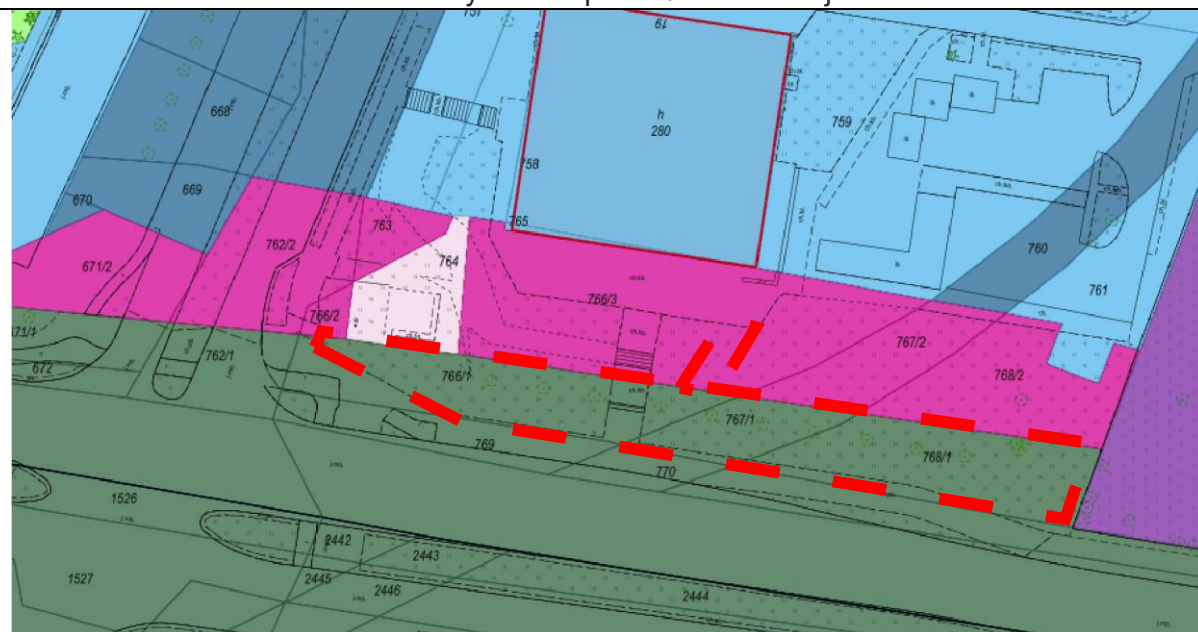

Ścieżka przebieg orientacyjny. Dokładna lokalizacja ścieżki względem istniejących drzew określona zostanie na etapie wykonywania projektu.

Wielki Kack Wielkopolska/Starodworcowa

Działka 2406, 1530/2, 1531 – obr. Wielki Kack

'Ścieżka przebieg orientacyjny. Dokładna lokalizacja ścieżki względem istniejących drzew oraz opracowywanego projektu miejskiego (budowa sięgacza ul. Starodworcowej) we wskazanej lokalizacji określona zostanie na etapie wykonywania projektu.

Działki Leśne Witomińska

Działka: 1380, obr. Działki Leśne

Karwiny: Wielkopolska/Nałkowskiej

Działka 766/1, 767/1, 768/1, 766/3

Ścieżka przebieg orientacyjny. Dokładna lokalizacja ścieżki względem istniejących drzew określona zostanie na etapie wykonywania projektu.