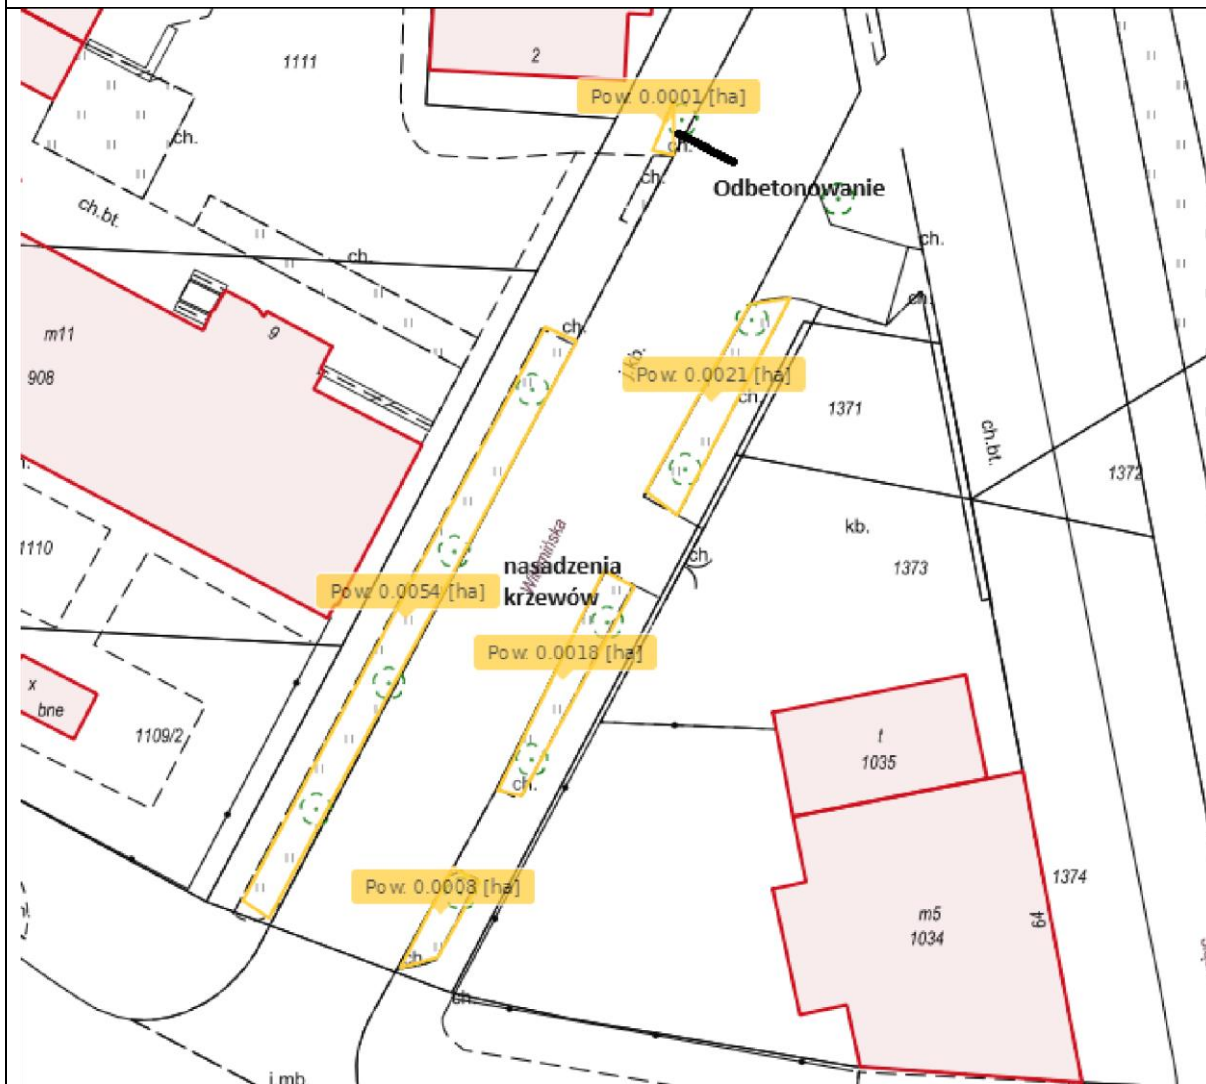

Chylonia Kartuska/Morska

Działka 3071, 3075, obr. Chylonia

Ścieżka przebieg orientacyjny. Dokładna lokalizacja ścieżki względem istniejących drzew określona zostanie na etapie wykonywania projektu.

Działka 322– Obr. Witomino-Radiostacja

Ścieżka przebieg orientacyjny. Dokładna lokalizacja ścieżki względem istniejących drzew określona zostanie na etapie wykonywania projektu.

Wielki Kack Wielkopolska/Starodworcowa

Działka 2406, 1530/2, 1531 – obr. Wielki Kack

'Ścieżka przebieg orientacyjny. Dokładna lokalizacja ścieżki względem istniejących drzew oraz opracowywanego projektu miejskiego (budowa sięgacza ul. Starodworcowej) we wskazanej lokalizacji określona zostanie na etapie wykonywania projektu.

Działki Leśne Witomińska

Działka: 1380, obr. Działki Leśne

Karwiny: Wielkopolska/Nałkowskiej

Działka 766/1, 767/1, 768/1, 766/3

Ścieżka przebieg orientacyjny. Dokładna lokalizacja ścieżki względem istniejących drzew określona zostanie na etapie wykonywania projektu.