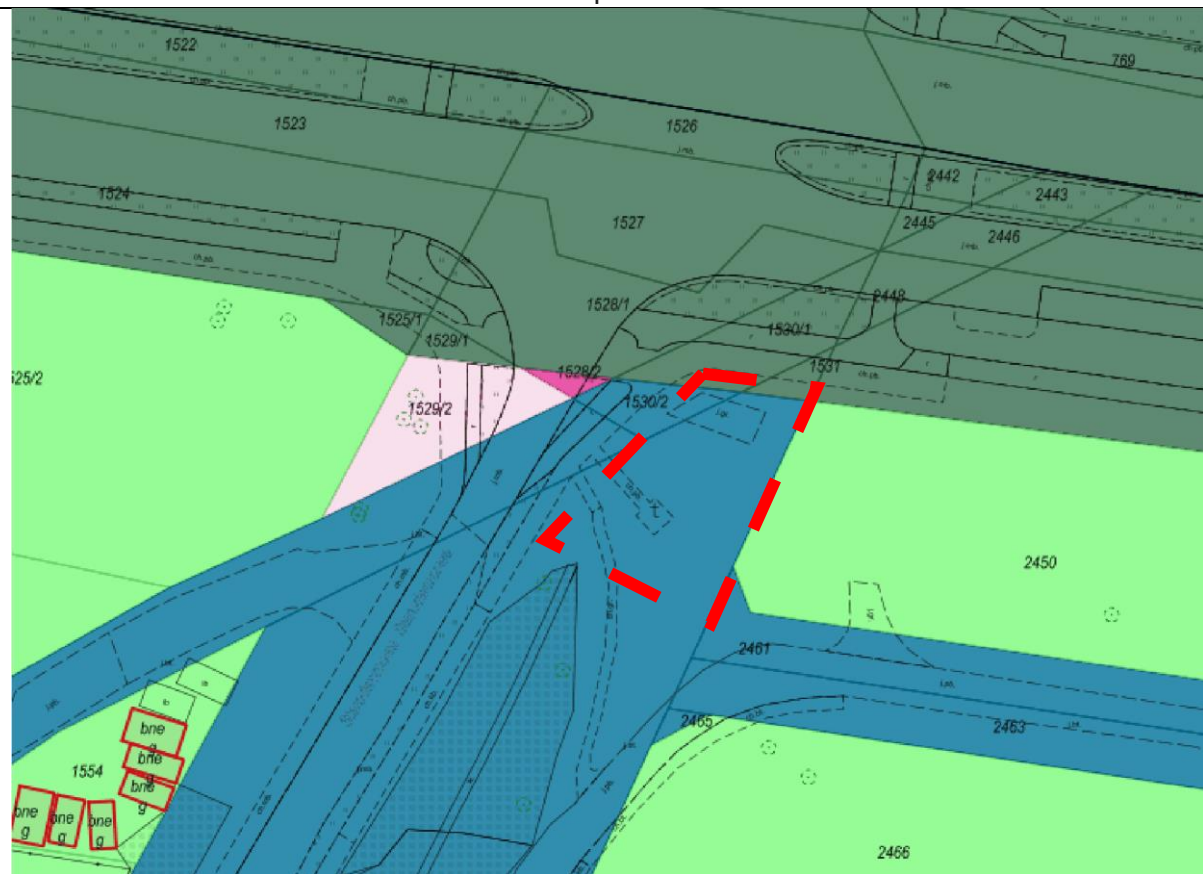

Chylonia Kartuska/Morska

Działka 3071, 3075, obr. Chylonia

Ścieżka przebieg orientacyjny. Dokładna lokalizacja ścieżki względem istniejących drzew określona zostanie na etapie wykonywania projektu.

Działka 322– Obr. Witomino-Radiostacja

Ścieżka przebieg orientacyjny. Dokładna lokalizacja ścieżki względem istniejących drzew określona zostanie na etapie wykonywania projektu.

Wielki Kack Wielkopolska/Starodworcowa

Działka 2406, 1530/2, 1531 – obr. Wielki Kack

'Ścieżka przebieg orientacyjny. Dokładna lokalizacja ścieżki względem istniejących drzew oraz opracowywanego projektu miejskiego (budowa sięgacza ul. Starodworcowej) we wskazanej lokalizacji określona zostanie na etapie wykonywania projektu.