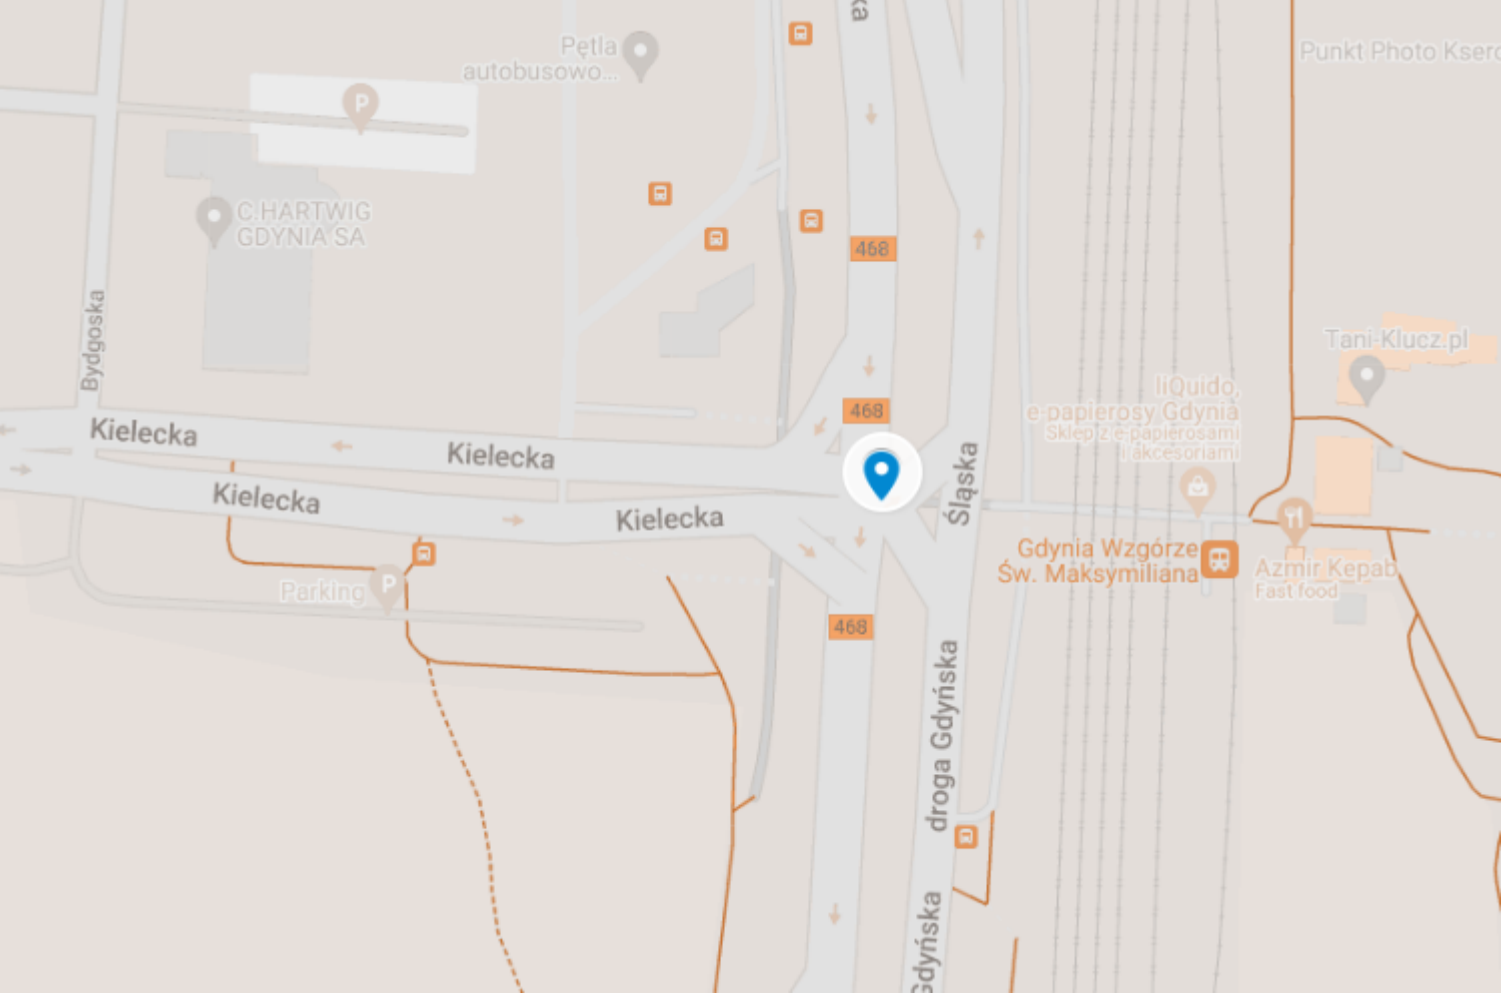

Pętla autobusowa...

C. HARTWIG
GDYNIA SA

Bydgoska

Kielecka

Kielecka

Kielecka

Kielecka

Parking

468

468

Śląska

Gdynia Wzgórze
Św. Maksymiliana

Gdynńska droga Gdynńska

liQuido,
e-papierosy Gdynia
Sklep z e-papierosami
i akcesoriami

Azmir Kepab
Fast food

Punkt Photo Ksero

Tani Klucz.pl