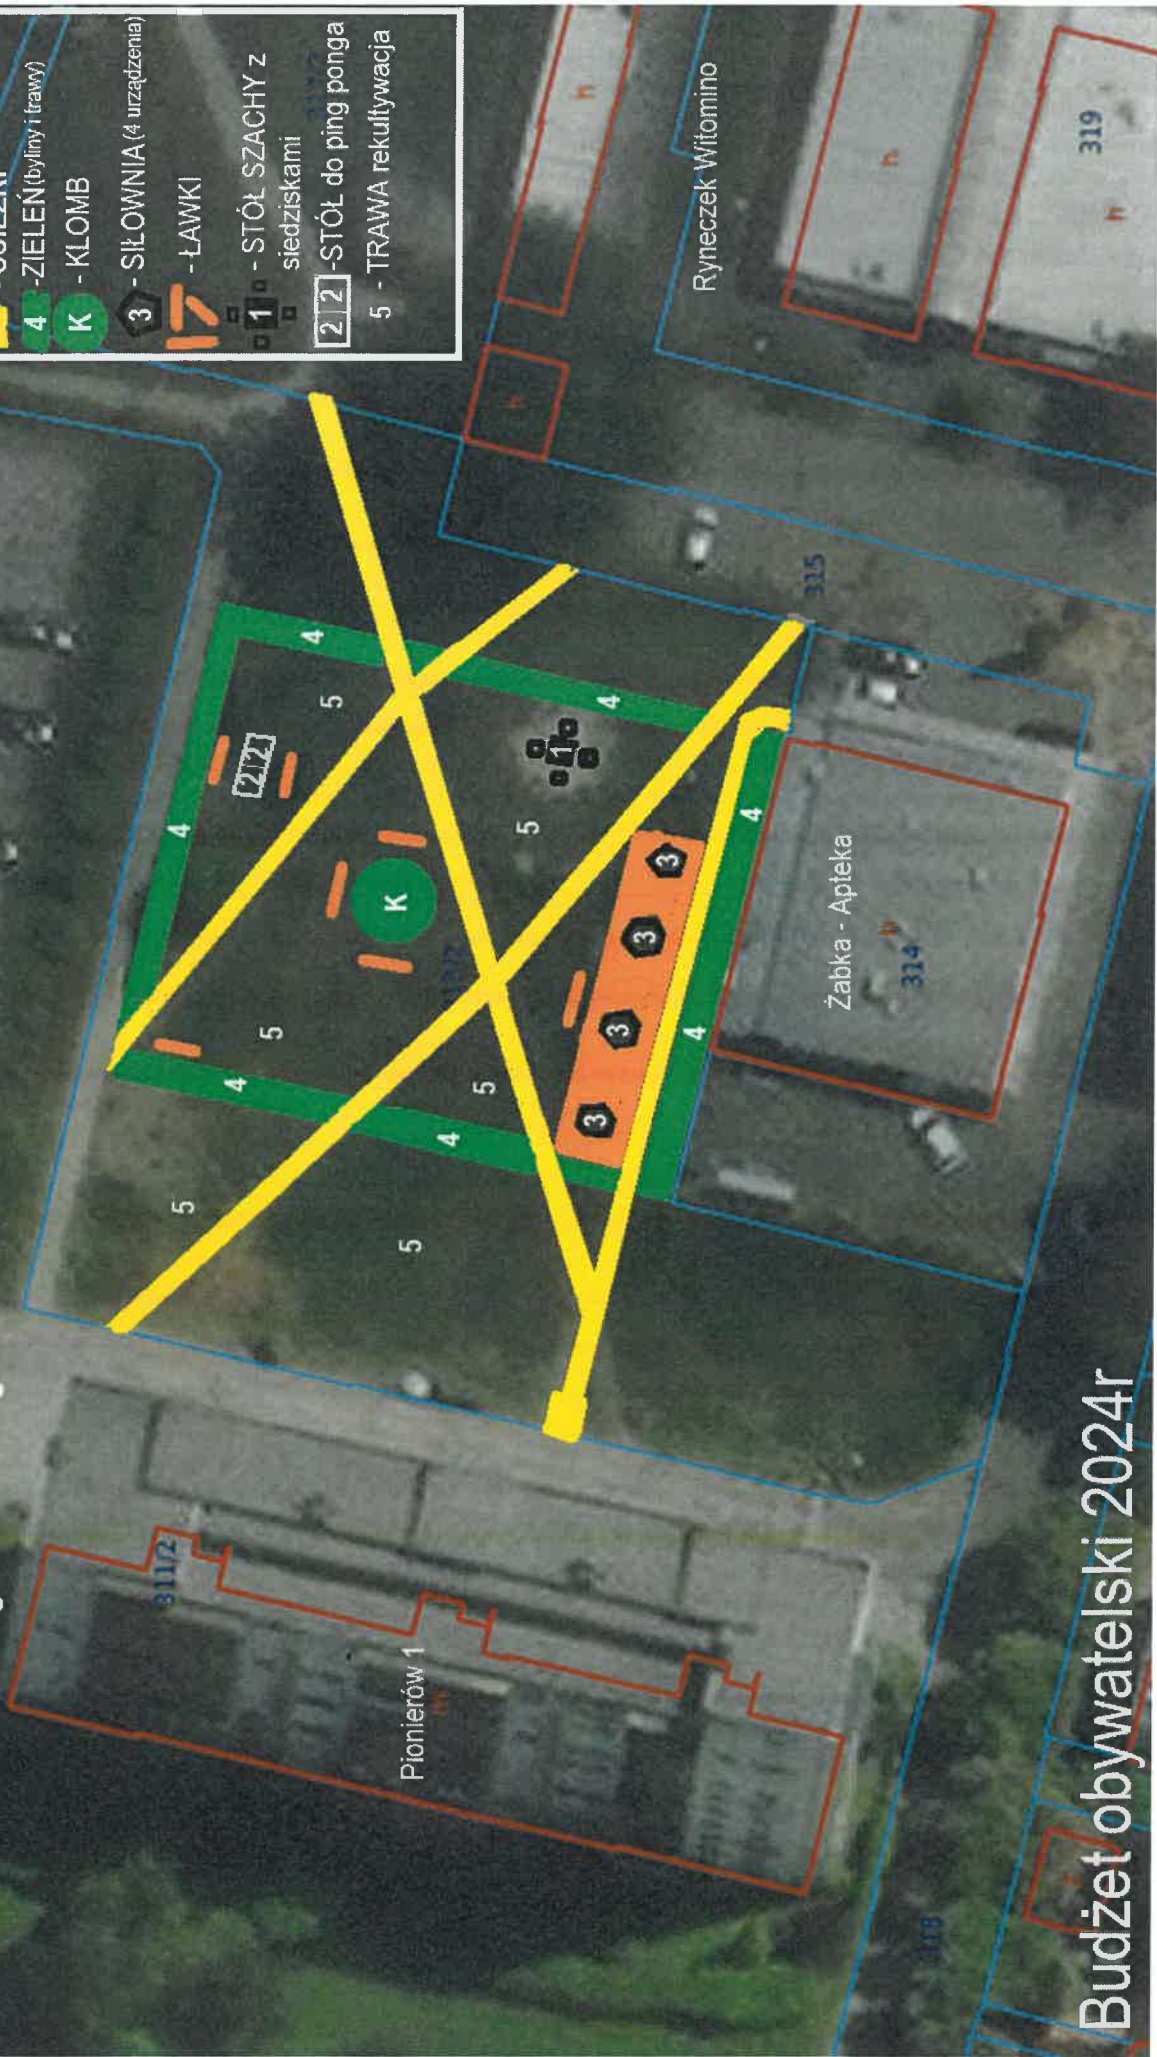

ZAKĄTEK SĄSIEDZKI - WITOMINO CENTRUM

- ŚCIEŻKI
- 4 - ZIELEŃ (byliny i trawy)
- K - KLOMB
- 3 - SIŁOWNIA (4 urządzenia)
- ŁAWKI
- 1 - STÓŁ SZACHY z siedziskami
- 2 - STÓŁ do ping ponga
- 5 - TRAWA rekultywacja