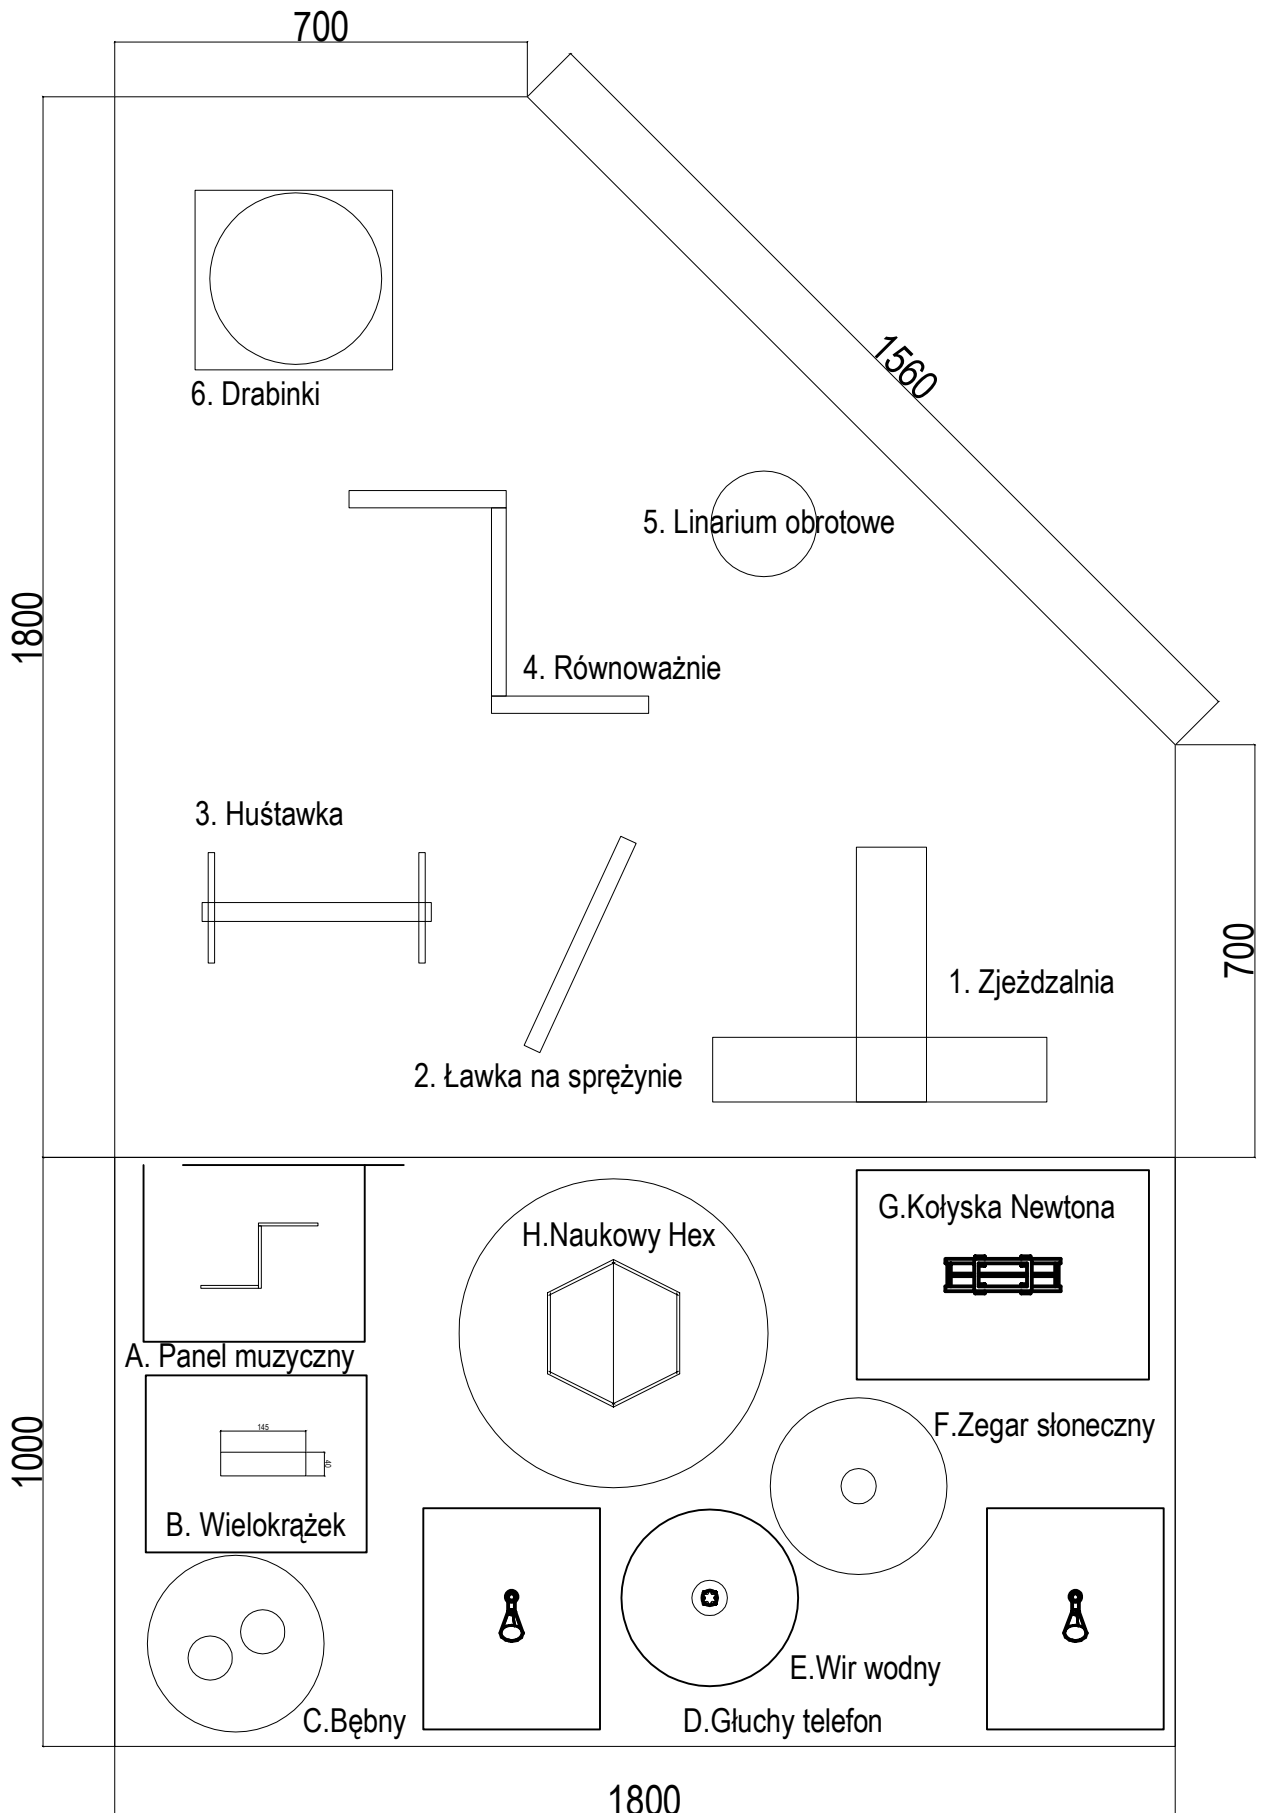

Plac zabaw SP 23 Gdynia  
Nawieżchnia tartanowa  
/gumowa  
Powierzchnia 263 m<sup>2</sup>

Powierzchnia możliwa do zagospodarowania 180 m<sup>2</sup>